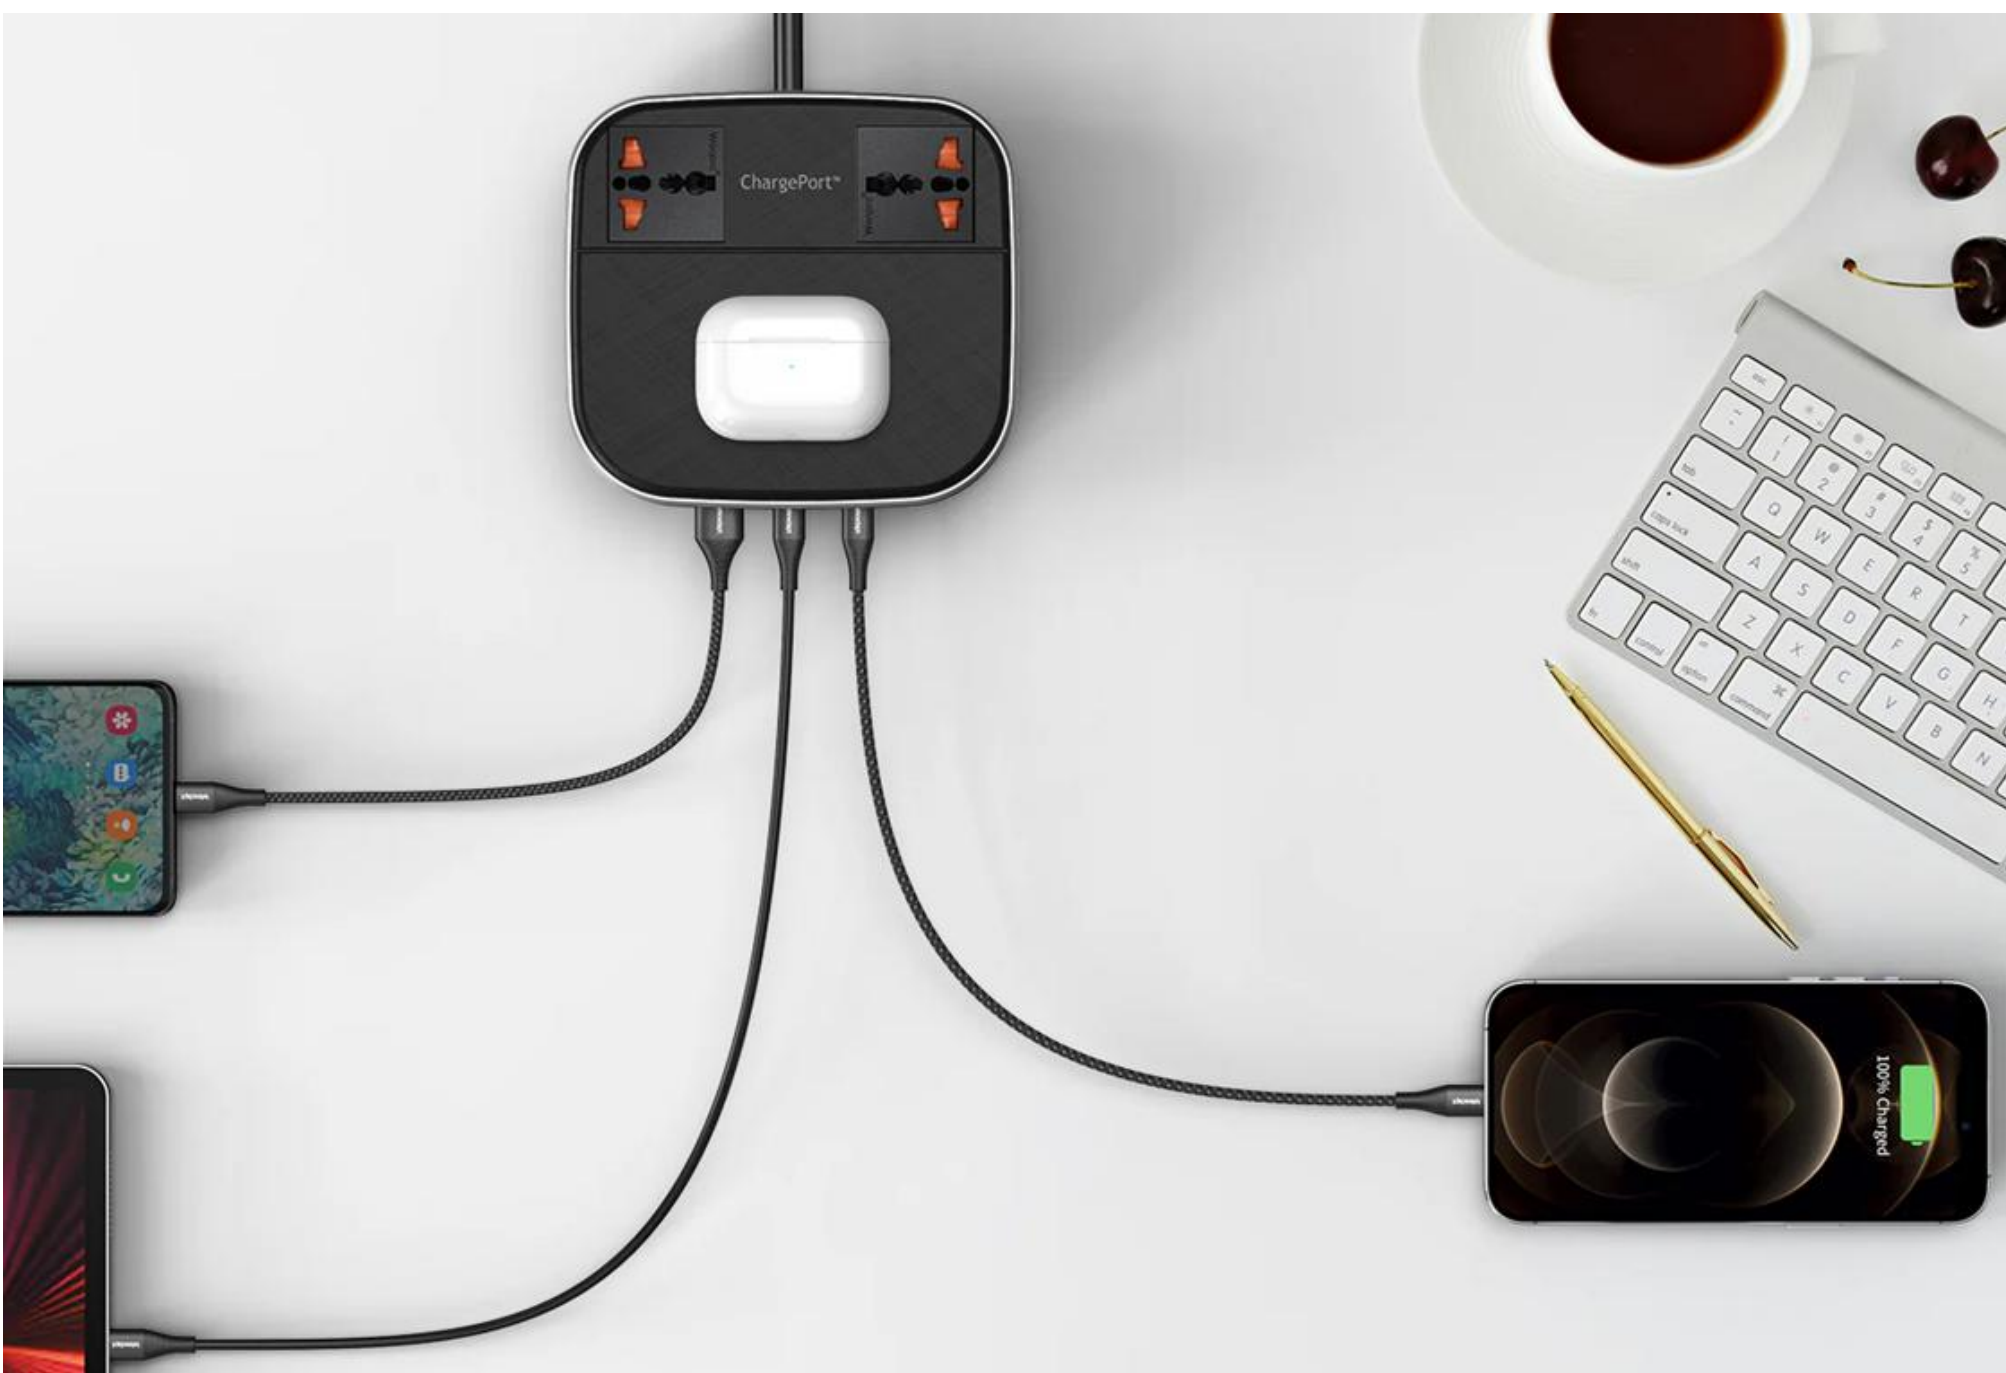

宿泊部長

ユニバーサルコンセントを2口、USB充電ポート（USB-A/USB-C）を合計3ポート、Qiワイヤレス給電パッドの装備により、3 in 1でゲストのモバイル機器をサポートする「TA-7820U」のご案内です。合計最大出力67Wの電力を供給するだけでなく、USB Power Delivery (USB PD) に対応し、スマートフォンからノートPCまで幅広い機器に急速充電が可能です。さらに、いたずら防止コンセントや過電流保護機能も搭載で安心してご利用いただけます。

主な特徴：TA-7820U

- ・ユニバーサルコンセントを2口装備。様々な形状のコンセントプラグに対応します。
- ・最大出力57WのトリプルUSB充電（USB-C ×2、USB-A ×1）。USB PD・PPS電源に対応したUSB-Cソケットは、スマートフォンからノートPCまで幅広い機器に急速充電が可能です。
- ・Qiワイヤレス給電パッドは10W出力に対応。該当機種を置くだけで充電できます。
- ・盗難対策として、ケーブルクランプ・盗難防止用の取付金具と固定コードが同梱されています。

詳細カタログ

Qiワイヤレスアラームクロック

TA-15H ChargeRise II

USB充電器/Qiワイヤレス

詳細カタログ

充電器ラインアップ

TA-8205 ChargePort Qi2

デスクトップ型 Qi2対応ワイヤレス充電器
Qi2対応機種に対して、従来の7.5Wから最大15W
の急速充電に対応
Type-C USB PD (Power Delivery) 給電器を同梱

詳細カタログ

TA-8250 ChargePort Duo

デスクトップ型 Qiワイヤレス/USB充電器
2つのワイヤレス充電に加えUSB-AとUSB-Cを
1つつ搭載し、合計4セットの充電を提供。
USB-C は、USB PD (Power Delivery) に対応

詳細カタログ