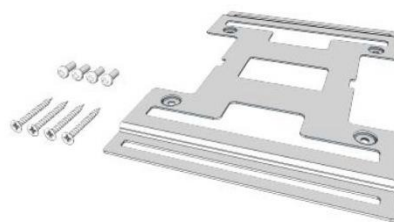

スマートフォン / タブレット等

追加オプション
USB充電や外部映像入力も

対応機器 : どのようなスマホ・タブレットでもキャストが可能
但し、ミラーリングはAppleは不可 (Google Chromecast仕様参照)

寸法

縦 : 148mm
横 : 229mm
重さ : 448g

取付金具

TV裏側壁

【問い合わせ先】