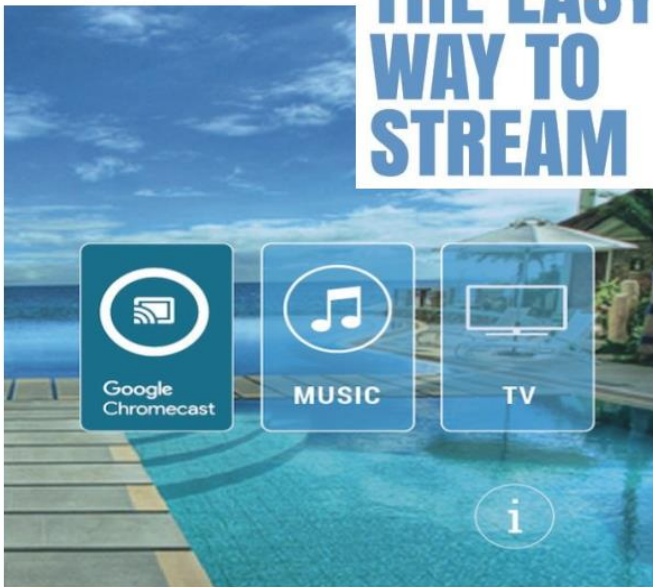

THE EASY WAY TO STREAM

Roomcast™

powered by Google Chromecast

インターネットがテレビの見方を変えています

等々多数

家ではクロームキャストを使い視聴できるのにホテルで視聴できないのか！

クロームキャストをホテル用に開発し、それを可能にしたのが

RoomCast™

powered by  chromecast

それでは ルームキャストとはどのような機能を有するのか。

1. 手元のスマホ等の映画や動画コンテンツを客室テレビへワイヤレスで映し出す (**キャストイング**)。
2. 手元の音楽や世界のニュースを有する **ブルートゥース機能** を使い楽しむ事が出来る。
3. 一旦コンテンツをテレビに呼び出すとスマホはその仕組みから解放され他の目的で使用できる。
例えば電話を駆けたり、他のWEBサイトを検索する等。
キャストイング中は動画コンテンツは有線LANから取得するので画質がきれいでスマホの電池も消費されない。
4. 客室にWi-Fiの装備が無くてもルームキャストがWi-Fiのアクセスポイントになる (Wi-Fiルーター機能)。
5. 部屋ごとに異なるWi-Fiのパスワードは毎日チェックアウト時に新たなものが自動的に付加される。
6. ルームキャストは有線LANのポートを有するのでPCとの有線LAN接続が可能。
7. スマホの写真等をテレビに映し出すには (**ミラーリング**) Google ホーム (無料) 又はグーグルフォトのアプリ経由で視聴可能。