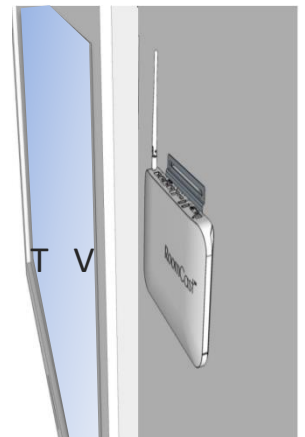

powered by  chromecast

それでは ルームキャストとはどのような機能を有するのか。

1. 手元のスマホ等の映画や動画コンテンツを客室テレビへワイヤレスで映し出す (**キャストイング**)。
2. 手元の音楽や世界のニュースを有する **ブルートゥース機能** を使い楽しむ事が出来る。
3. 一旦コンテンツをテレビに呼び出すとスマホはその仕組みから解放され他の目的で使用できる。
例えば電話を駆けたり、他のWEBサイトを検索する等。
キャストイング中は動画コンテンツは有線LANから取得するので画質がきれいでスマホの電池も消費されない。
4. 客室にWi-Fiの装備が無くてもルームキャストがWi-Fiのアクセスポイントになる (Wi-Fiルーター機能)。
5. 部屋ごとに異なるWi-Fiのパスワードは毎日チェックアウト時に新たなものが自動的に付加される。
6. ルームキャストは有線LANのポートを有するのでPCとの有線LAN接続が可能。
7. スマホの写真等をテレビに映し出すには (**ミラーリング**) Google ホーム (無料) 又はグーグルフォトのアプリ経由で視聴可能。

客室の付加価値アップへ!!

スマホの画像を
キャスト・ミラーリングで
客室テレビへ

ルームキャスト導入のために 客室に必要な物

1. テレビ
2. 有線LAN (Wi-Fi可)
3. 電源

TV

Google Chromecast

- 本体はTVの後ろの壁面やデスク下等でも設置可能です。
- ダイヤル(リモコン)は固定またはベースおができます。
- 本体とTVの距離が1M以上の場合それぞれ別途必要長さのケーブルが必要です。

スマートフォン / タブレット等

追加オプション
USB充電や外部映像入力も

対応機器 : どのようなスマホ・タブレットでもキャストが可能
但し、ミラーリングはAppleは不可 (Google Chromecast仕様参照)

寸法

縦 : 148mm
横 : 229mm
重さ : 448g

取付金具

TV裏側壁

【問い合わせ先】