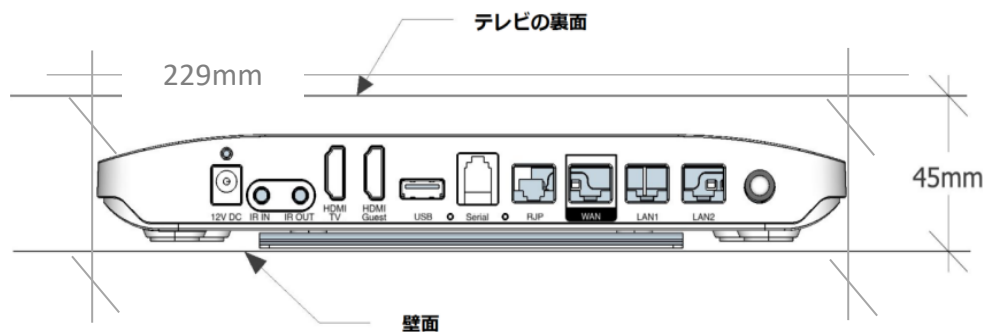

客室の付加価値アップへ!!

スマホの画像を
キャスト・ミラーリングで
客室テレビへ

ルームキャスト導入のために 客室に必要な物

1. テレビ
2. 有線LAN (Wi-Fi可)
3. 電源

TV

Google Chromecast

- 本体はTVの後ろの壁面やデスク下等でも設置可能です。
- ダイヤル(リモコン)は固定またはベースおができます。
- 本体とTVの距離が1M以上の場合それぞれ別途必要長さのケーブルが必要です。

スマートフォン / タブレット等

追加オプション
USB充電や外部映像入力も

対応機器 : どのようなスマホ・タブレットでもキャストが可能
但し、ミラーリングはAppleは不可 (Google Chromecast仕様参照)

寸法

縦 : 148mm
横 : 229mm
重さ : 448g

取付金具

TV裏側壁

【問い合わせ先】