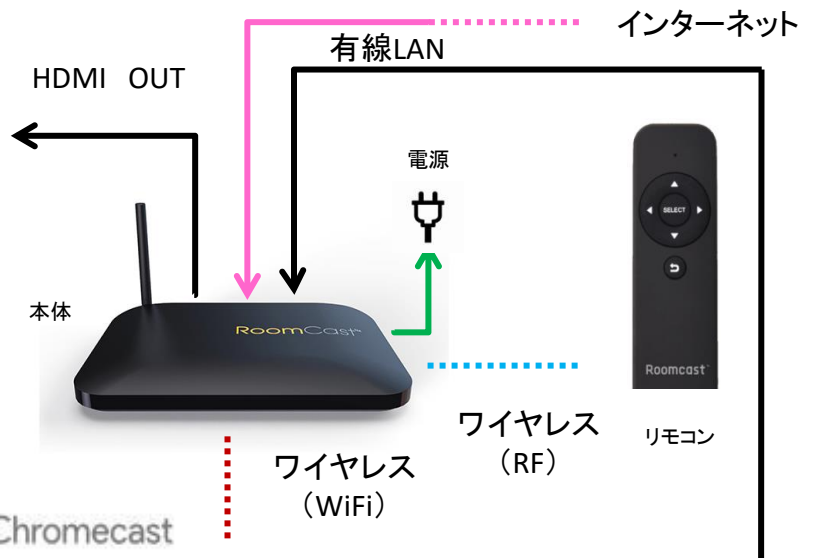

powered by  chromecast

それでは ルームキャストとはどのような機能を有するのか。

1. 手元のスマホ等の映画や動画コンテンツを客室テレビへワイヤレスで映し出す (**キャストイング**)。
2. 手元の音楽や世界のニュースを有する **ブルートゥース機能** を使い楽しむ事が出来る。
3. 一旦コンテンツをテレビに呼び出すとスマホはその仕組みから解放され他の目的で使用できる。
例えば電話を駆けたり、他のWEBサイトを検索する等。
キャストイング中は動画コンテンツは有線LANから取得するので画質がきれいでスマホの電池も消費されない。
4. 客室にWi-Fiの装備が無くてもルームキャストがWi-Fiのアクセスポイントになる (Wi-Fiルーター機能)。
5. 部屋ごとに異なるWi-Fiのパスワードは毎日チェックアウト時に新たなものが自動的に付加される。
6. ルームキャストは有線LANのポートを有するのでPCとの有線LAN接続が可能。
7. スマホの写真等をテレビに映し出すには (**ミラーリング**) Google ホーム (無料) 又はグーグルフォトのアプリ経由で視聴可能。

客室の付加価値アップへ!!

スマホの画像を
キャスト・ミラーリングで
客室テレビへ

ルームキャスト導入のために 客室に必要な物

1. テレビ
2. 有線LAN (Wi-Fi可)
3. 電源

TV

Google Chromecast

- 本体はTVの後ろの壁面やデスク下等でも設置可能です。
- ダイヤル(リモコン)は固定またはベースおができます。
- 本体とTVの距離が1M以上の場合それぞれ別途必要長さのケーブルが必要です。

スマートフォン / タブレット等

追加オプション
USB充電や外部映像入力も

対応機器 : どのようなスマホ・タブレットでもキャストが可能
但し、ミラーリングはAppleは不可 (Google Chromecast仕様参照)

寸法

縦 : 148mm
横 : 229mm
重さ : 448g

取付金具

TV裏側壁

【問い合わせ先】