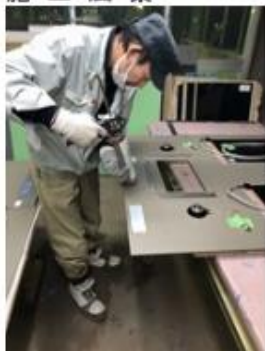

現在、外資系ラグジュアリーホテルのバスルーム化粧台には、ミラーTVを設置するのがスタンダードになっています。

近年では、日系の高級ホテルでも徐々にスイートルーム等に導入が進んでいます。
バスタブに浸かりながら視聴することも出来るような配置にすることも多く、住宅の化粧室に設置する引き合いも増えてきました。

クリスタルミラーTVの設置、施工事例を紹介します。

- > 都道府県 : 北海道
- > 物件種 : ホテル
- > 設置個所 : パウダールーム化粧台
- > 設置システム: 13.3インチ、および18.5インチ クリスタルミラーTV

施工風景

他 詳細資料リンク →

[MirrorTV Introduction](#)

お部屋の高級感を宿泊客に印象付けるミラーテレビ！

又、客室単価をアップさせる理由ともなります。

お問い合わせお待ちしております