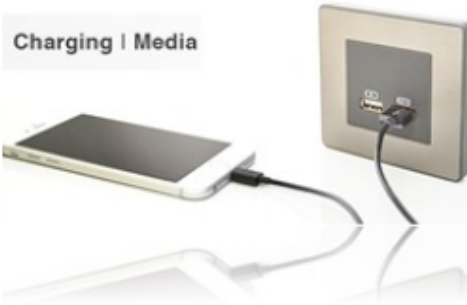

各位

USB充電ポートのご案内

客室にUSB充電ポートパネルの備え付けはありますか？

どこのホテル様も設置を検討しておりますが、
貴ホテルではいかがでしょうか？

ゲストのスマホやタブレットの充電ポートを増やし、
顧客満足度を高めてはいかがでしょうか？

設置場所：ベッドサイド・デスク廻り・パウダールーム等

モデル TA-337

モデル TA-336

TA-337	TA-336
HDMIポート【3M HDMIケーブル付き】 (スマホ、タブレット、ノートPC、カメラ等 のコンテンツを客室TVで再生)	-
USB充電ポート：2.4A + 1A	USB充電ポート：2.4A × 2
専用電源アダプタ	専用電源アダプタ
価格 12,800円 (税別)	価格 6,300円 (税別)

[詳細カタログ](#)

興味のある方は是非お問い合わせ下さい。
お待ちしております。