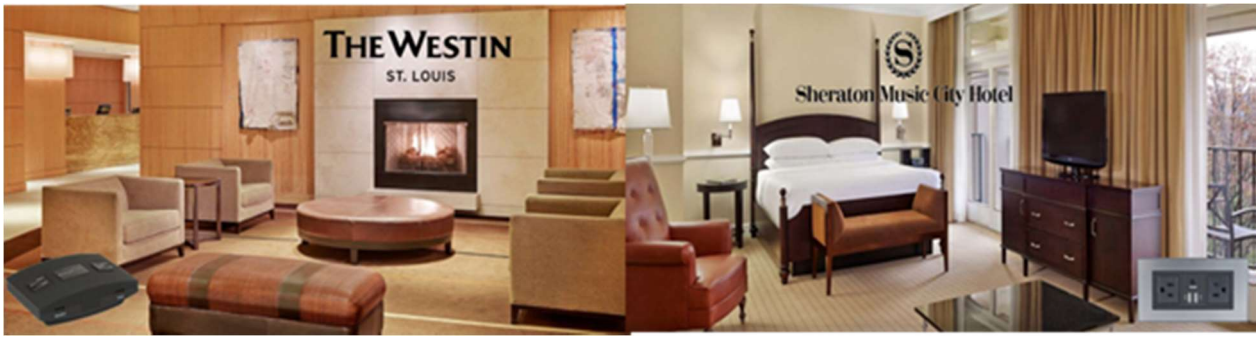

参考記事：

ユニバーサルコンセント（日本や海外の電源）、USBタイプA、USBタイプCお客様のどんな要望にも対応できる客室電源です。

PowerHub 埋め込み型タイプ

TA-7540U Black / Silver

ユニバーサルコンセント×2

USBタイプA電源ポート×2

USBタイプC電源ポート×1

ChargePort 机上置き型タイプ

TA-7800U Black

ユニバーサルコンセント×2

USB電源ポート×2

電源コンセントシングルタイプ

ユニバーサルコンセント

PWE-1023

ユニバーサル電源コンセントでお客様の客室満足度を高める

お問い合わせお待ちしております。