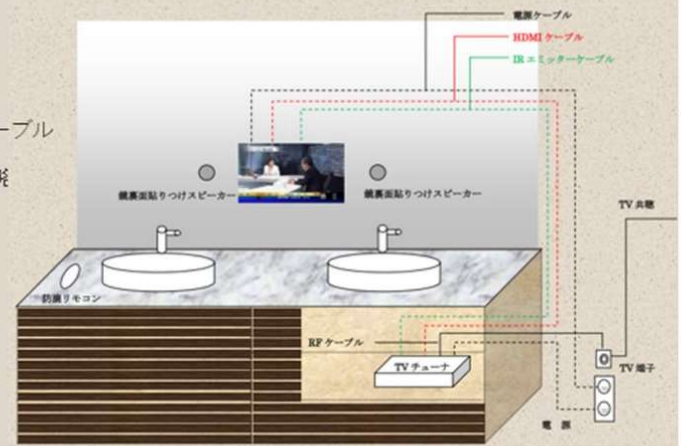

2020年秋、横浜みなとみらいに
 ハワイの高級ホテル
 ”ザ・カハラホテル&リゾート横浜”
 が開業致しました。
 その高級ホテルの客室に、弊社の
 ミラーテレビシステムが導入されました。

MIRROR TV

モニター部以外にミラーとしての機能をもたせながら、一部のエリアに
 TVを写すディスプレイです。
 ディスプレイは鏡のため、デザイン性が非常に高く、また清掃なども
 簡単に行なえ、とても衛生的です。

ON

OFF

【基本構成】

- ディスプレイ 22インチ、4K対応タイプ
- ミラー クリスタルミラー
- TVチューナー(※1) その他のAV機器 お好みに応じて追加できます
- グラスマウントスピーカー(※2)
- リモコン 防滴タイプ
- 配線ケーブル HDMIケーブル、IRケーブル、同軸ケーブル

※1:TV受信不要の場合、BDレコーダー等のTVチューナーを使用する場合は省略

※2:別途天井埋込みスピーカーや各種スピーカー使用の場合は省略可

スピーカー

●ガラスマウントタイプ

●天井埋込タイプ(参考)

お部屋の付加価値を高めるミラーテレビに付いてのお問い合わせは下記の通りです。