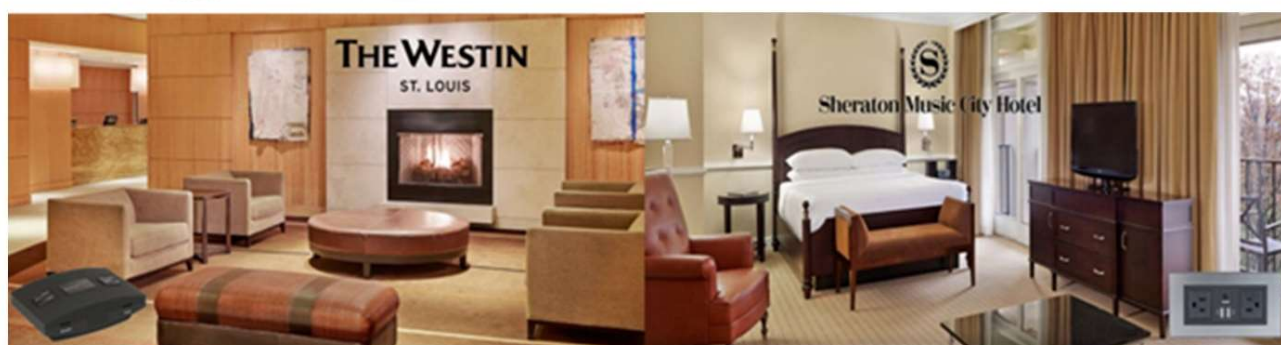

宿泊部長様
客室支配人様

PowerHub 埋め込み型タイプ

TA-7540U Black / Silver

ユニバーサルコンセント×2

USB 電源ポート×2

Cタイプ充電ポート×1

ChargePort 机置き型タイプ

TA-7800U Black

ユニバーサルコンセント×2

USB 電源ポート×2

電源コンセント シングルタイプ

ユニバーサルコンセント

PWE-1023

ユニバーサル電源コンセントでお客様の客室満足度を高める