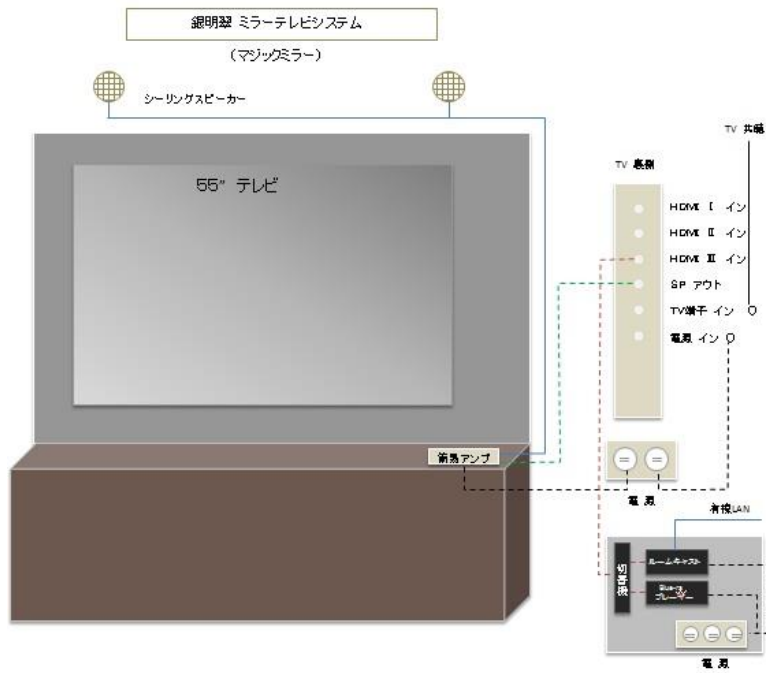

工事配線略図

天井スピーカー

一般的な配線の仕組みは、HDMI で入力を切り替えることで使用することができます。今回は当社の新製品であるルームキャストとブルーレイレコーダーをシステムとして組み込ませて頂きました。切替機にてボタン1つで切り替えが可能となっています。

様々な場所にご提案できるミラーテレビを是非ご検討下さい。

JSN
Japan System Network