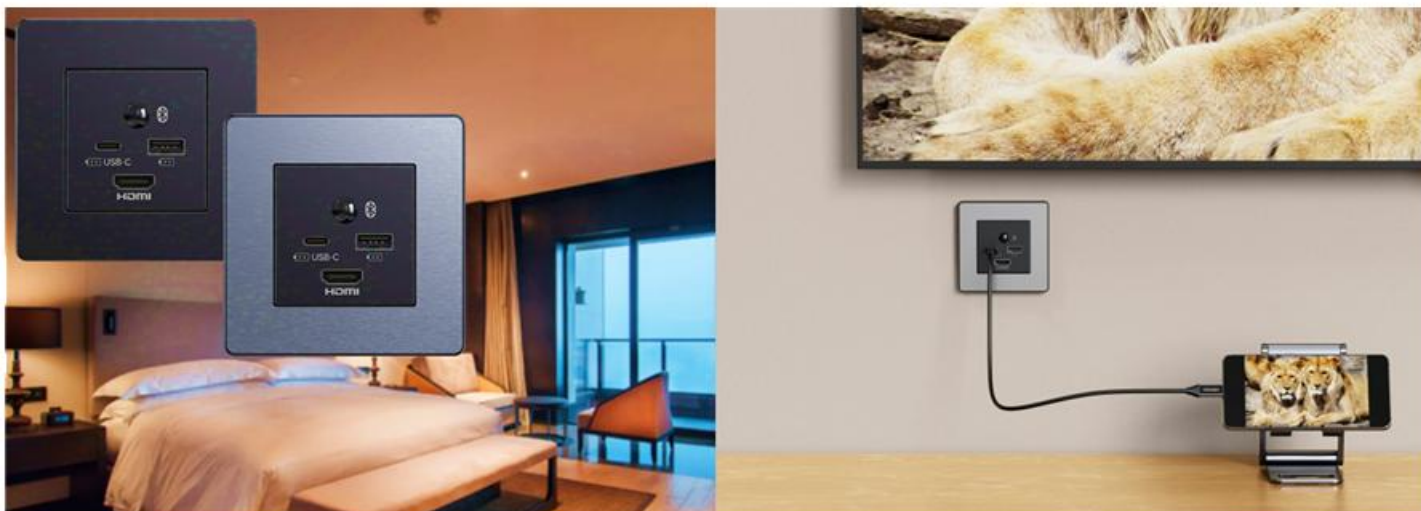

宿泊部長

ゲストの持ち込みデバイスと客室テレビを繋ぐオールインワンのメディアパネル、**メディアハブ プロ「TA-3365」**のご案内です。「オートスイッチング」機能により、ケーブルを差し込むだけでテレビの入力が自動的に切り替わるため、ゲストがリモコンで複雑な操作をする必要がありません。HDMIは4K対応、USB-CはPower Delivery (PD) 対応と、ゲストが必要な様々なポートを提供します。

主な特徴：TA-3365

- ・ HDMI・USB-C充電ポート・USB-A充電ポート・Bluetooth と、多彩なインターフェースを搭載
- ・ 4K解像度の映像伝送に対応。最新の高画質コンテンツを劣化させることなくテレビに出力できます
- ・ HDMIケーブルを差し込むだけで、テレビの入力ソースが自動的に切り替わる「オートスイッチング機能」を搭載。複雑な入力切替操作が不要で、シームレスにメディア切替が可能です
- ・ 客室のインテリアを損なわないよう、フラッシュマウントに対応したスリムでスタイリッシュな外観

[詳細カタログ](#)

エクステンダー & ミニクリップラインアップ

メディアハブUHDエクステンダー

パワーハブとメディアハブパネルを一体化したオールインワンステーションユニバーサルコンセント、USB、Bluetooth、HDMIポート等を装備できるパワーハブは、ニーズに応じてLANポートも装備できる埋込型のため、壁面やベッドサイドにフラットに設置できる

[詳細カタログ](#)

ミニクリップモジュール

USB充電、AV、データ用のポートモジュールから選択して設置できるトリムは50mmと100mmより、モジュールは25mmと50mmより最大4種類を選択PowerHubの延長トリムを使用することで、電気コンセントを追加できる最大4つの25mmモジュールを収容できるデスクトップハウジングも利用できる