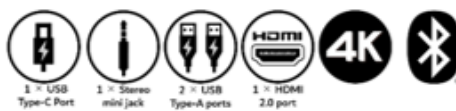

■USB-Aポート(5VDC 2.4A)×2

■LANポート×1

[詳細カタログ](#)

[お見積り依頼](#)

ChargePort

TA-7800U

2 × Universal outlets

2 × USB Type-A ports

■ユニバーサル電源×2

■USB-Aポート(5VDC 2.4A)×2

[詳細カタログ](#)

[お見積り依頼](#)

MediaHub UHD

TA-3360

〈外枠2種付属〉
ラバー風ブラック
艶消しアルミメタリック風

1 × USB Type-C Port

1 × Stereo mini jack

2 × USB Type-A ports

1 × HDMI 2.0 port

4K

Bluetooth

■ミニステレオジャック×1

■Bluetoothペアリングポイント×1

■HDMI 2.0ポート×1