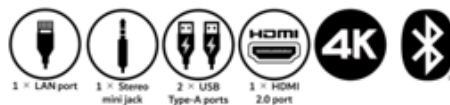

2 × USB Type-A ports

1 × HDMI 2.0 port

4K

Bluetooth

■ミニステレオジャック×1

■Bluetoothペアリングポイント×1

■HDMI 2.0ポート×1

■USB-Aポート(5VDC 2.4A)×2

[詳細カタログ](#)

[お見積り依頼](#)

MiniClip Desktop

TA-MCDTH

1 × LAN port

1 × Stereo mini jack

2 × USB Type-A ports

1 × HDMI 2.0 port