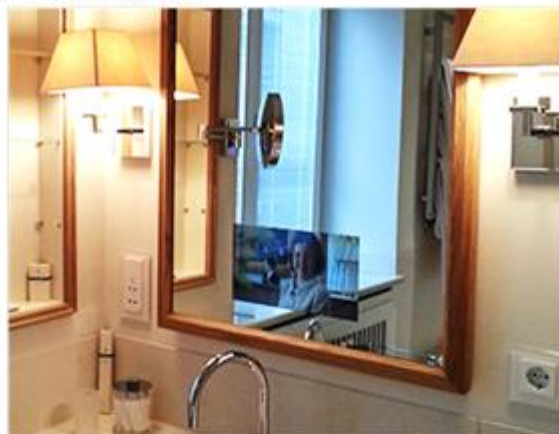

## バスルームをおしゃれに!!

テレビとミラーが一体となったミラーテレビシステムは  
バスルームやパウダールーム、美容院に最適。  
空間をスタイリッシュに演出します。

1. 定形システムで簡易なミラーテレビシステム。
2. ミラーは通常のミラーと同じクリスタルミラーを使用。ミラーとしての機能を持たせながら、ディスプレイエリアを透明ガラスに加工。ディスプレイ電源OFF時はテレビの黒画面となります。
3. ミラーは専用の金具を使用するので手軽に壁面に設置できます。
4. スピーカーはミラー裏側に装着する薄型スピーカーを採用（インウォールマウントの場合）。
5. 15インチテレビは地上デジタル/BS/110度CS放送に対応。