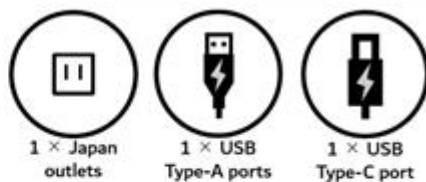

TA-7451 (U S 3ピン電源)

[お見積り依頼](#)

壁・家具への埋め込みが難しいホテル様には、盗難防止対策のついた置き型設置タイプもございます