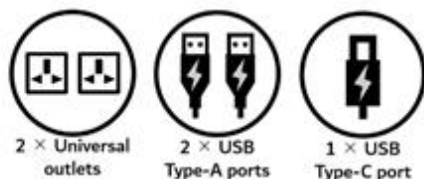

## PowerHub USB A / C

TA-7540U (ユニバーサル電源)

[詳細カタログ](#)

TA-7540 (U S 3ピン電源)

[お見積り依頼](#)