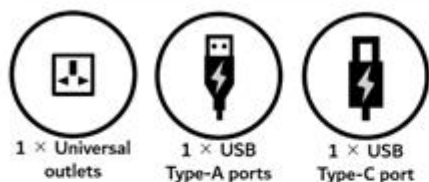

PowerHub Mini

TA-7451U (ユニバーサル電源)

[詳細カタログ](#)