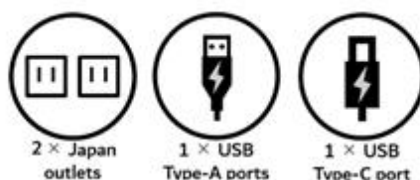

## PowerHub USB A / C

TA-7540U (ユニバーサル電源)

[詳細カタログ](#)

TA-7540 (U S 3ピン電源)

[お見積り依頼](#)