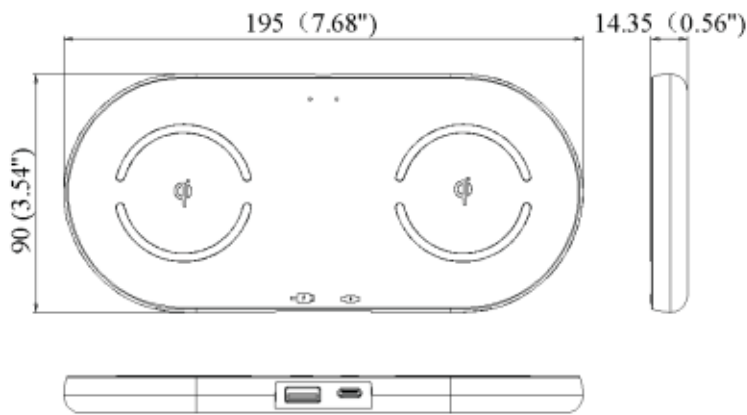

Desktop Dual Qi Wireless Charger | TA-8250

仕様

デスクトップ型ChargePort Duoは、デュアルワイヤレス充電に加えUSB Type AとUSB Type Cの充電が可能です。Qi認証を受けており、安全で信頼性の高いワイヤレス充電を実現しています。ワイヤレス充電パッドはそれぞれ最大10Wの出力が可能で、ゲストのデバイスを高速で充電します。また、最大18Wを出力するUSB Type AおよびUSB Type Cポートによりスマートフォンやタブレットを急速充電できます*。盗難防止として、セキュリティ金具、ケーブル、粘着パッドを付属しており、簡単に設置することができます。客室のナイトテーブルや机に合うスマートなデザインで、色はブラックとホワイトの2色からお選びいただけます。

デスクトップ型デュアルQiワイヤレス充電器/ChargePort Duo

- 2つのワイヤレス充電パッドを同時に使用可能（合計20W）
- 安全で信頼性の高いワイヤレス充電のためQi認証を取得
- 最大18WのUSB Type AおよびUSB Type Cポートを搭載*
- ワイヤレス充電の状態を示すインテリジェントな2色インジケータ
- 電源プラグを接続するだけの簡単設置
- 盗難防止用セキュリティ金具、ケーブル、粘着パッド付属
- 1.5mケーブル付き電源アダプター付属

*両ポートを同時に使用する時は合わせて15Wとなります。

Desktop Dual Qi Wireless Charger | TA-8250

詳細

■ 本体サイズ

■ 同梱品

- デスクトップ型デュアルQiワイヤレス充電器
- 1.5mケーブル付き電源アダプター
- 盗難防止用パーツ
 - セキュリティ金具
 - 盗難防止ケーブル
 - 粘着パッド

■ 盗難防止用パーツ付属

セキュリティ金具