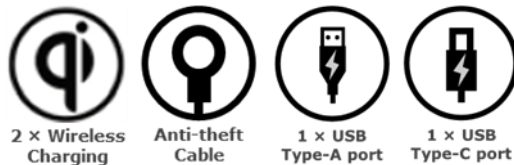

Desktop Dual Qi Wireless Charger | TA-8250

仕様

デスクトップ型ChargePort Duoは、デュアルワイヤレス充電に加えUSB Type AとUSB Type Cの充電が可能です。Qi認証を受けており、安全で信頼性の高いワイヤレス充電を実現しています。ワイヤレス充電パッドはそれぞれ最大10Wの出力が可能で、ゲストのデバイスを高速で充電します。また、最大18Wを出力するUSB Type AおよびUSB Type Cポートによりスマートフォンやタブレットを急速充電できます*。盗難防止として、セキュリティ金具、ケーブル、粘着パッドを付属しており、簡単に設置することができます。客室のナイトテーブルや机に合うスマートなデザインで、色はブラックとホワイトの2色からお選びいただけます。

デスクトップ型デュアルQiワイヤレス充電器/ChargePort Duo

- 2つのワイヤレス充電パッドを同時に使用可能（合計20W）
- 安全で信頼性の高いワイヤレス充電のためQi認証を取得
- 最大18WのUSB Type AおよびUSB Type Cポートを搭載*
- ワイヤレス充電の状態を示すインテリジェントな2色インジケータ
- 電源プラグを接続するだけの簡単設置
- 盗難防止用セキュリティ金具、ケーブル、粘着パッド付属
- 1.5mケーブル付き電源アダプター付属

*両ポートを同時に使用する時は合わせて15Wとなります。

Desktop Dual Qi Wireless Charger | TA-8250

詳細

■ 本体サイズ

■ 同梱品

- デスクトップ型デュアルQiワイヤレス充電器
- 1.5mケーブル付き電源アダプター
- 盗難防止用パーツ
 - セキュリティ金具
 - 盗難防止ケーブル
 - 粘着パッド

■ 盗難防止用パーツ付属

セキュリティ金具