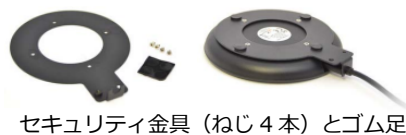

Desktop Qi Wireless Charger | TA-8200

仕様

デスクトップ型Qiワイヤレス充電器/TA-8200はQi認証されており、対応する全てのデバイスの充電ができます。高性能な10W出力により急速充電が可能で、標準的な5Wワイヤレス充電器の約2倍の速さでの充電を実現します。ナイトテーブルやデスクへの設置が簡単で、また盗難防止対策として充電器を家具に固定するためのセキュリティ金具と盗難防止ケーブルを付属しています。

デスクトップ型Qiワイヤレス充電器 高性能10W出力

- 最新のQi規格に完全準拠し、対応するすべての機器を充電
- 高出力（10W）なので、対応機種を急速充電可能
- 標準的な5Wのワイヤレス充電器の約2倍の速さでの充電を実現
- 動作状態を示す2色のインジケーター
- USB電源プラグを接続するだけの簡単設置
- 盗難防止用セキュリティ金具とケーブル付属
- 1.5mケーブル付き電源アダプター付属
- 外形寸法：105mm (上部直径) x 14mm (高さ)

株式会社日本システムネットワーク
〒144-0051 東京都大田区西蒲田 8-22-2
TEL : 03-3731-5905
e-mail : info@jsn-bb.co.jp

Desktop Qi Wireless Charger | TA-8200

詳細

■ 本体サイズ

■ セキュリティ金具サイズ

■ 同梱品

- デスクトップ型Qi充電器
- 1.5m電源ケーブル USB Micro - USB Type-A
- USB Type-A 電源アダプター
- 盗難防止用パーツ
 - セキュリティ金具 (ねじ4本付属) とゴム足
 - デスクにしっかり固定できる3M粘着パッド
 - 盗難防止ケーブル (家具・壁用ねじ付属)