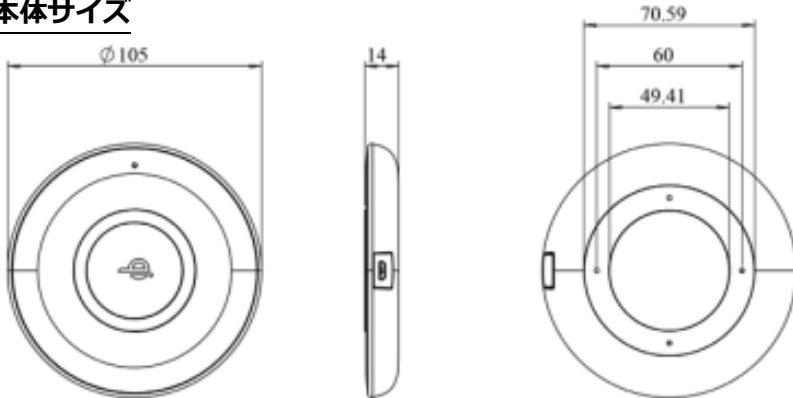

Desktop Qi Wireless Charger | TA-8200

詳細

■ 本体サイズ