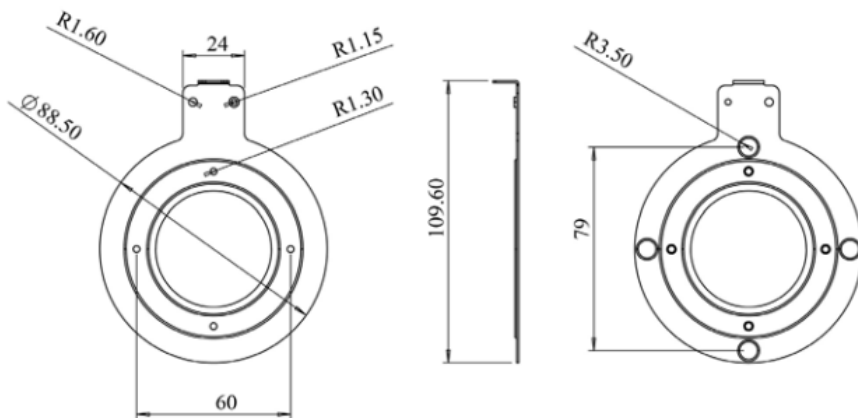

■ セキュリティ金具サイズ