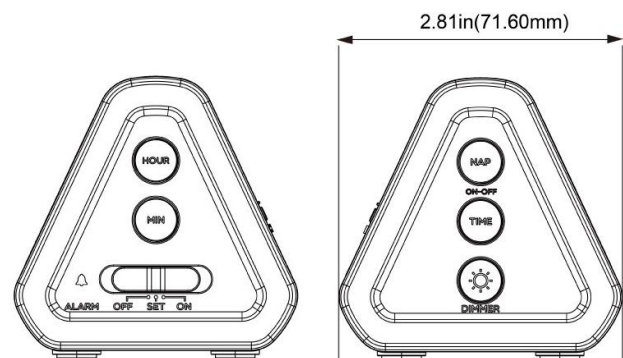

※製品の仕様は予告なく変更することがございます