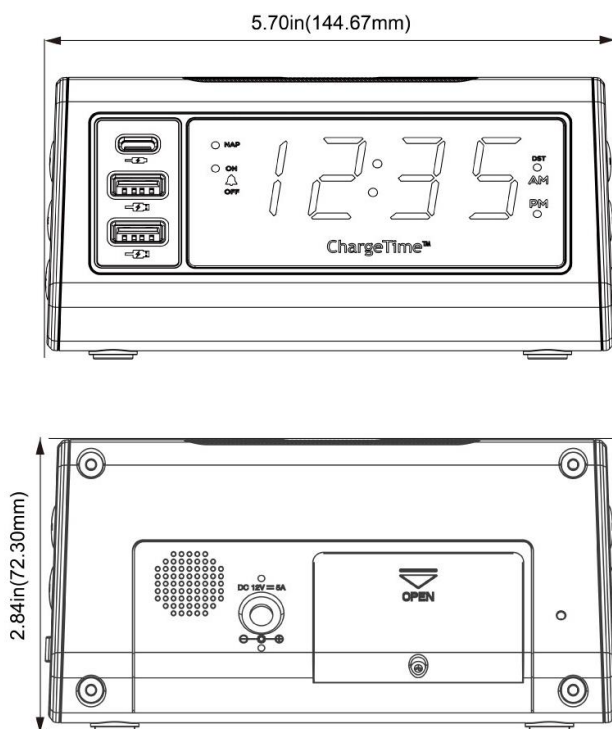

ソフトタッチ仕様の本体はブラックとホワイトの2色あり、ゲストルームのインテリアにもマッチします。

3A/2.4A 電流でのUSB充電が可能な目覚まし時計

- ゲストが使いやすいスッキリとしたシンプルデザイン
- USB Type-C™は最新の携帯電話やタブレットを最大5V 3Aで充電が可能
- USB Type-Aは最大5V 2.4Aで充電が可能
- 一日限定アラーム機能により無用なアラーム鳴動防止
- スヌーズ機能
- 調光可能な大型LEDディスプレイを搭載
- 電源ケーブルは盗難防止のために付属カバーで固定可能
- 盗難防止ワイヤーケーブル付属
- 停電しても時刻とアラーム設定を保持するバッテリーバックアップ機能
- 本体はゲストルームのインテリアに調和するソフトタッチ仕様のブラックとホワイトの2色

ChargeTime USB-C | TA-7835

詳細

■アラームクロック

- 一日限定アラーム機能により無用なアラーム鳴動防止
- 停電しても時刻とアラーム設定を保持するバッテリーバックアップ機能
- スヌーズボタン

■充電

- 前面に3つのUSB充電ポートを装備
 - USB Type-C 1口 / 5V3A (15W)
 - USB Type-A 2口 / 5V2.4A (12W)

■その他機能

- 3段階の明るさが選べるディマー機能
- 盗難防止用電源コードカバー
- 盗難防止ワイヤーケーブル

■サイズ

■カラーバリエーション

ブラックモデル

ホワイトモデル

■製品の概略

- サイズ

	幅	高さ	奥行
(mm)	144.87	72.30	71.50
- 重さ 0.27 kg
- 電源 100V-240V
- バックアップ電源 単3電池 2個

■同梱品