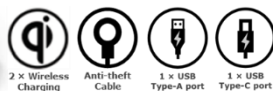

ChargePort Plus | TA-7810

■ 本体サイズ

■ 設置イメージ

■ カラーバリエーション

■ 同梱品

- ChargePort Plus
- デスククランプ

客室用コンセント・Qi ワイヤレス充電器ラインアップ

■ 埋込型パワーハブ

■ 置型パワーハブ

■ Qi ワイヤレス充電器

TA-8200

※本カタログに記載されている企画名・ブランド名は、各団体・各社の商標または登録商標です。
※製品の仕様は予告なく変更することがございます。