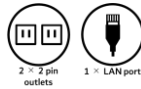

- ChargePort Plus
- デスククランプ

客室用コンセント・Qi ワイヤレス充電器ラインアップ

■ 埋込型パワーハブ

TA-7540U

TA-7500

TA-7541U

■ 置型パワーハブ

TA-7800U