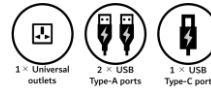

- ChargePort Plus
- デスククランプ

客室用コンセント・Qi ワイヤレス充電器ラインアップ

■ 埋込型パワーハブ

TA-7540U

TA-7500

TA-7541U

■ 置型パワーハブ

TA-7800U