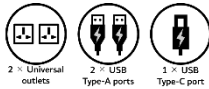

ChargePort Plus | TA-7810

■ 本体サイズ

■ 設置イメージ

■ カラーバリエーション

■ 同梱品

- ChargePort Plus
- デスククランプ

客室用コンセント・Qi ワイヤレス充電器ラインアップ

■ 埋込型パワーハブ

TA-7500

■ 置型パワーハブ

■ Qi ワイヤレス充電器

※本カタログに記載されている企画名・ブランド名は、各団体・各社の商標または登録商標です。
※製品の仕様は予告なく変更することがございます。