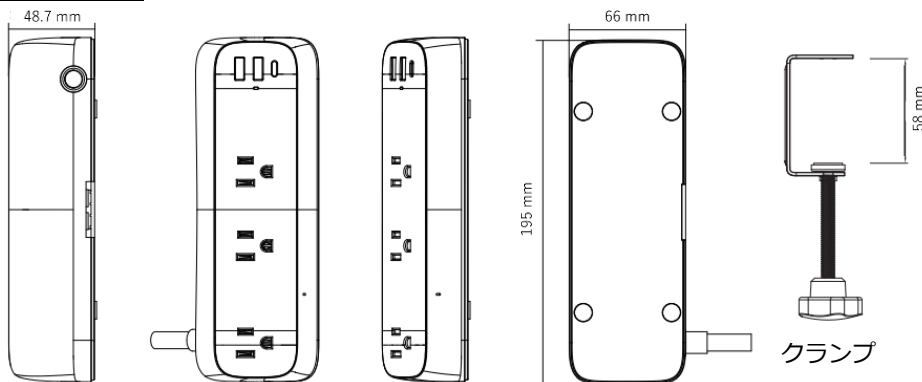

ChargePort Plus | TA-7810

■ 本体サイズ

■ 設置イメージ

■ カラーバリエーション

■ 同梱品

- ChargePort Plus
- デスククランプ

客室用コンセント・Qi ワイヤレス充電器ラインアップ

■ 埋込型パワーハブ

■ 置型パワーハブ

■ Qi ワイヤレス充電器

※本カタログに記載されている企画名・ブランド名は、各団体・各社の商標または登録商標です。
※製品の仕様は予告なく変更することがございます。