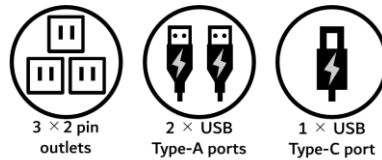

ChargePort Plus | TA-7810

デスクトップ型 電源コンセント・USB 充電器

仕様

ChargePort Plusは、ホテルの客室用に設計された電源・充電ソリューションです。設置はデスクやナイトテーブルの背面に固定し電源コンセントに差し込むだけです。

3つのコンセントは合計15Aを供給することができます。最大32Wの急速充電が可能なUSB充電ポートは、USB-Type Aを2つとUSB-Type C（USB PD対応）を1つ搭載しており、また過電圧、過電流、過熱、短絡を保護する機能を搭載しております。色はブラックとホワイトの2色からお選びいただけます。

デスクトップ型電源コンセント・USB充電器／ChargePort Plus

- ホテルの客室用に設計された耐久性のある構造
- 簡単設置、机の背面に付属のクランプで固定可能
- 3つのコンセントで合計最大15Aに対応
- 32WのUSB充電対応
 - ✓ 2 x USB Type-A充電ポート（両ポートで5V/2.4Aを共有）
 - ✓ 1 x USB Type-C充電ポート（USB PD（Power Delivery）対応。5V/3A、9V/3A、15V/2A（USB Type-Aと併用する場合は、5V/3A、9V/2.2A））
 - ✓ 過電圧、過電流、過熱、短絡を保護する機能を搭載
- 2mのメイン電源ケーブル