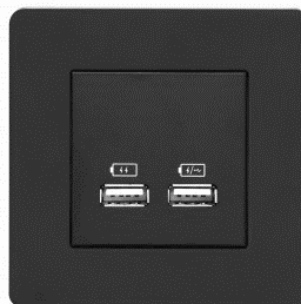

TA-337 HDMI & ツイン USB チャージ

TA-336 ツイン USB チャージ

仕様

ミニクリップは、テレビへの接続端子、2つのUSBソケット(2.4A、1A)を備えた業界で最も小さなAVパネルです。シンプルさを追求しながら、携帯機器への充電用USBポートを2つ供え、HDMI入力による多様なAV機器をテレビにつなげて、パーソナルエンターテインメントを実現します。又、同デザインのUSBソケット(2.4A×2)のみ、TA-336もございます。MediaHubエクステンダーとしてオールインワン電源パネルとして取り付けることも可能で、ホテルのナイトスタンド、ラウンジ、会議室などに最適です。

TA-337

【 TA-3377-25BK 】 2 x USB, 25mm(幅)

- 25mm 2 x USB
- 1 x 2.4A + 1 x 1A / Data
- External PSU (電源)
- データ送信用 USB ケーブル別売り

【 TA-3371-25BK 】 HDMI, 25mm(幅)

- 25mm HDMI

【 TA-3374-25BK 】 CAT6, 25mm(幅)

- 25mm CAT6 (LAN ポート)

TA-336

【 TA-3377-50BK 】 2 x USB, 50mm(幅)

- 1 x 2.4A + 1 x 2.4A / Data
- External PSU (電源)
- スマートチャージ
(自動的に最適アンペアで充電)
- データ送信用 USB ケーブル別売り

仕様

TA-337 Extender (TA-7500+TA-337)

装飾枠の種類

・ラバー風味黒色外枠
【 CKIT-MC-50BK 】