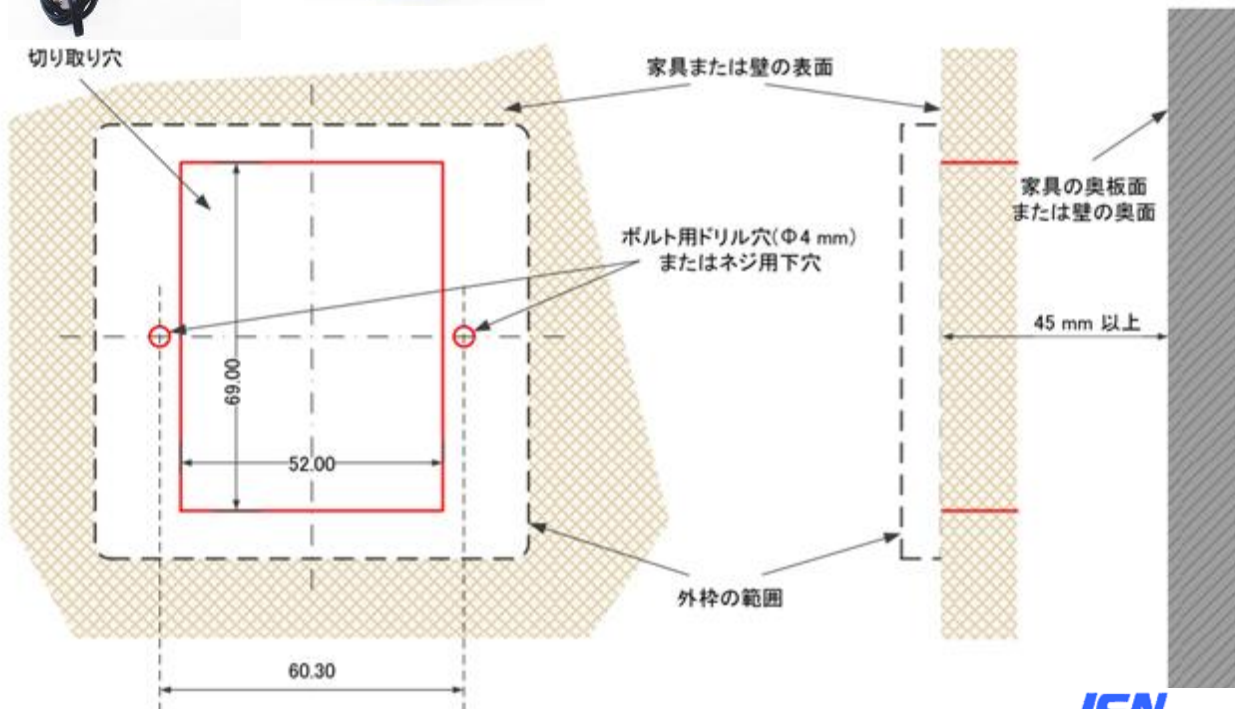

・艶消しアルミニウム外枠
【 CKIT-MC-50SLV 】

・白色外枠
【 CKIT-MC-50BK 】

【 CKIT-MHMC-EXTB 】

TA-336 Extender(TA-7500+TA-336)

【 CKIT-MHMC-EXTBG 】

付属品

- 電源ケーブル
- 3.5m HDMI ケーブル (TA-337 のみ)

- 注
1. 切り取り穴開口部
 2. 家具または壁の表面
 3. 家具の奥板または壁の奥面
 4. 穴の奥行は、45 mm以上が必要です。