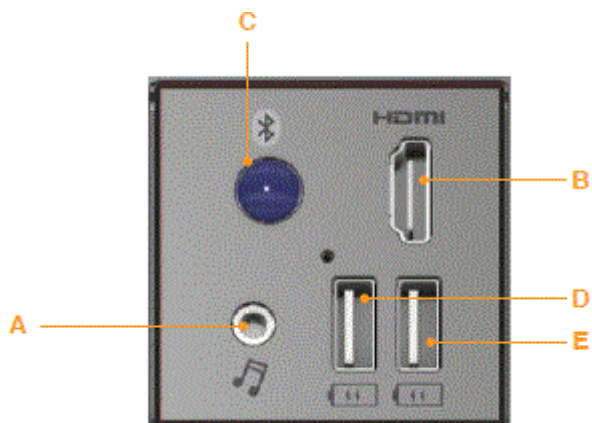

メディアハブ UHD デスクトップ | TA-3360D

仕様

メディアハブ前面ポート

- A ミニステレオジャック
- B HDMI 2.0ポート
- C Bluetoothオーディオペアリングポイント
- D 5V 2.4アンペアUSB充電ポート
- E 5V 2.4アンペアUSB充電ポート

接続条件

- テレビにHDMIポート1個
- 100-240V電源コンセント1個

添付のケーブル類

- HDMIケーブル 3.5m
- DC電源ケーブル 1.8m

自動入力切替

自動入力切替は、ほとんどのホテル用テレビおよびVODシステムが採用しているHDMI-CECで実現されます。

同梱品

- 据置型メディアハブUHD 1
- 5V 5アンペア電源アダプター 1
- ラバー製下敷き / 両面粘着下敷き 1
- 1.5m盗難防止ストラップ (ネジ付き) 1

上記の他に、2mの電源プラグ付きコードを別途供給します。