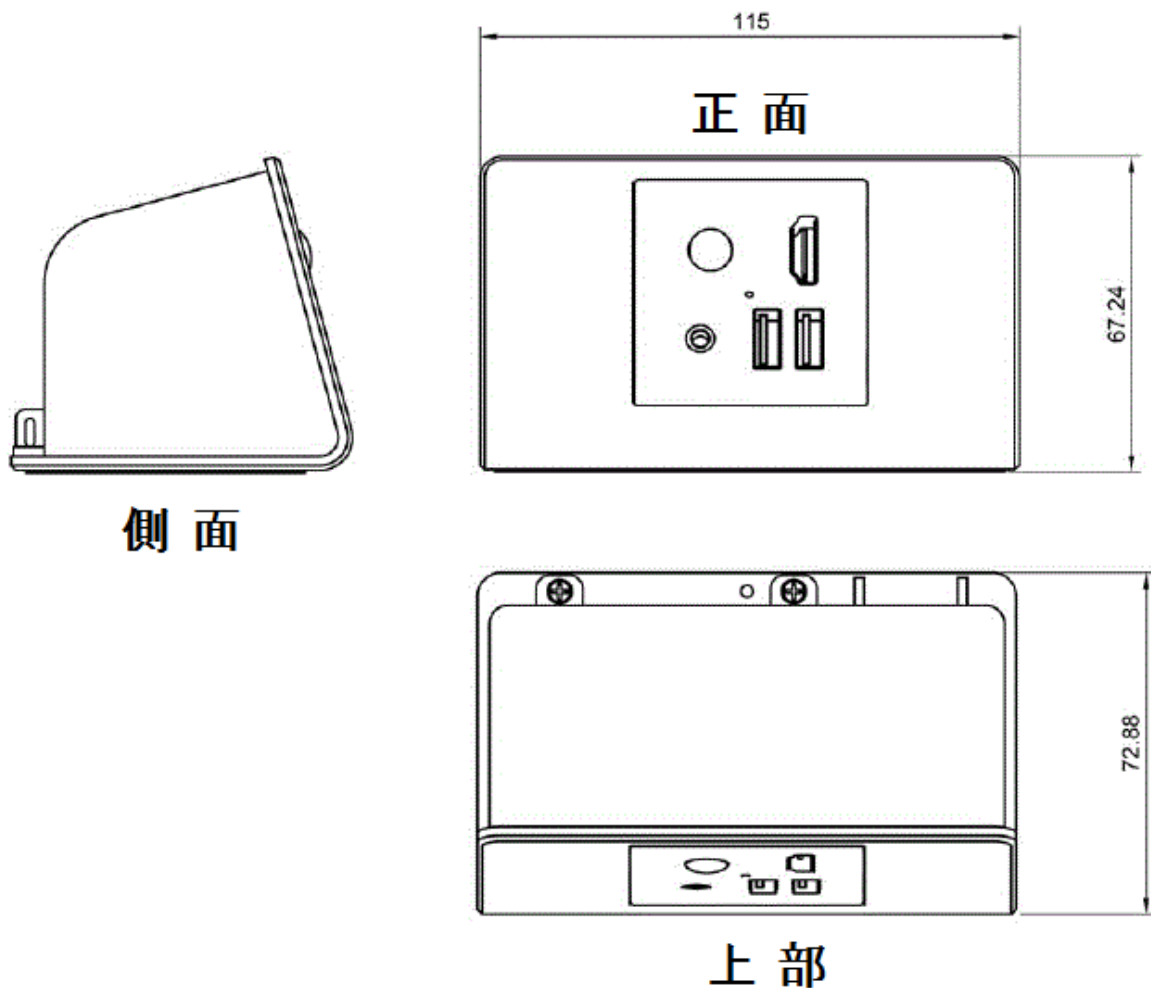

メディアハブ UHD デスクトップ | TA-3360D

仕様

メディアハブ前面ポート

- A ミニステレオジャック
- B HDMI 2.0ポート
- C Bluetoothオーディオペアリングポイント
- D 5V 2.4アンペアUSB充電ポート
- E 5V 2.4アンペアUSB充電ポート

接続条件

- テレビにHDMIポート1個
- 100-240V電源コンセント1個

添付のケーブル類

- HDMIケーブル 3.5m
- DC電源ケーブル 1.8m

自動入力切替

自動入力切替は、ほとんどのホテル用テレビおよびVODシステムが採用しているHDMI-CECで実現されます。

同梱品

- 据置型メディアハブUHD 1
- 5V 5アンペア電源アダプター 1
- ラバー製下敷き / 両面粘着下敷き 1
- 1.5m盗難防止ストラップ (ネジ付き) 1

上記の他に、2mの電源プラグ付きコードを別途供給します。