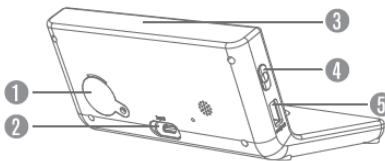

詳細

サイズ : 幅 : 140mm
 高さ : 70mm
 奥行き : 125mm
 重さ : 300g
 色 : 黒・白

SOUNDFREQ®

スヌーズ

時刻設定
アラーム設定
12/24時間

ディマー
アラーム オン/オフ
セッティング

● カレンダー表示
● アラーム オフ
● C/F

コントロール

SYMBOL	DESCRIPTION
●	ショート押し
■	長押し
●●	ダブルクリック
☞	タップ

ブラック

ホワイト

付属品

USBケーブル

USBアダプター

セキュリティランヤードとねじ

チャージライズIIの使い方

- ① 電池収納部 (CR2032電池)
- ② DC電源入力
- ③ スヌーズ (タップ/タッチ)

- ④ アラームオフ | カレンダー C/F
- ⑤ USB-A出力
- ⑥ 時刻 | アラーム | 12/24時間設定

- ⑦ 調光器 +/-
- ⑧ 充電エリア
- ⑨ 充電インジケーター

ディスプレイの明るさは4段階に設定できます

アラームが鳴っているときにタップすると一時的に音が鳴りやみます

スマートホンを置くだけで充電できます