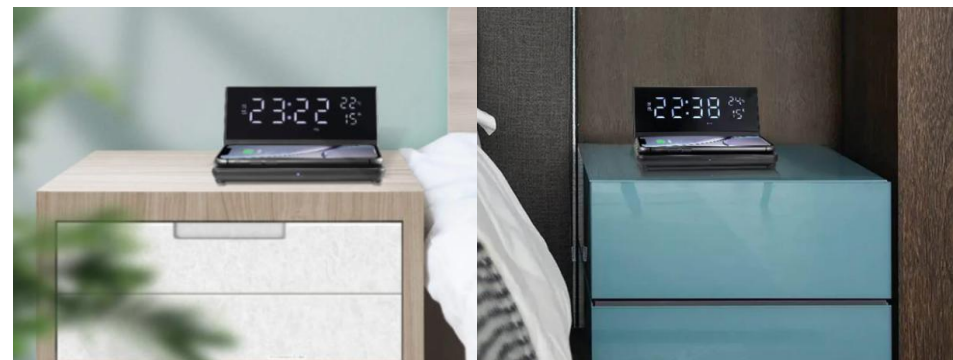

ChargeRise IIは、ワイヤレス充電とUSB充電機能を備え、利便性とセキュリティを兼ね備えた、ホテルの客室に最適な目覚まし時計です。コンパクトなデザインと魅力的な外観は、どんなナイトスタンドにもスタイリッシュに溶け込み、しっかりと固定できる構造で安定した設置を実現します。

主な特徴

- Qi規格対応のモバイル機器向けに、Qi認証済みのワイヤレス充電（最大15W）を提供します。
- 携帯電話やタブレットを充電するためのUSB電源ポート（最大10W）
- 室内温度を表示するデジタル温度計。
- 単一アラーム機能により無用なアラーム鳴動を防止
- 充電パッドは最大15Wの電力を供給します
- 盗難防止用ケーブル付属

詳細

サイズ : 幅 : 140mm
 高さ : 70mm
 奥行き : 125mm
 重さ : 300g
 色 : 黒・白

SOUNDFREQ®

スヌーズ

時刻設定
アラーム設定
12/24時間

ディマー
アラーム オン/オフ
セッティング

● カレンダー表示
● アラーム オフ
● C/F

コントロール

- ① 電池収納部 (CR2032電池)
- ② DC電源入力
- ③ スヌーズ (タップ/タッチ)

- ④ アラームオフ | カレンダー C/F
- ⑤ USB-A出力
- ⑥ 時刻 | アラーム | 12/24時間設定

- ⑦ 調光器 +/-
- ⑧ 充電エリア
- ⑨ 充電インジケーター

ディスプレイの明るさは4段階に設定できます

アラームが鳴っているときにタップすると一時的に音が鳴りやみます

スマートホンを置くだけで充電できます