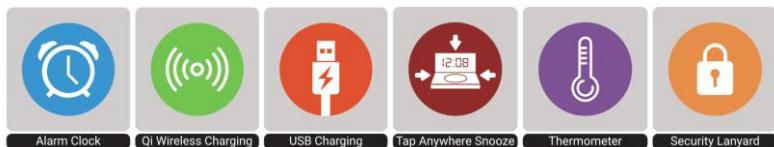

ChargeRise IIは、ワイヤレス充電とUSB充電機能を備え、利便性とセキュリティを兼ね備えた、ホテルの客室に最適な目覚まし時計です。コンパクトなデザインと魅力的な外観は、どんなナイトスタンドにもスタイリッシュに溶け込み、しっかりと固定できる構造で安定した設置を実現します。

主な特徴

- Qi規格対応のモバイル機器向けに、Qi認証済みのワイヤレス充電（最大15W）を提供します。
- 携帯電話やタブレットを充電するためのUSB電源ポート（最大10W）
- 室内温度を表示するデジタル温度計。
- 単一アラーム機能により無用なアラーム鳴動を防止
- 充電パッドは最大15Wの電力を供給します
- 盗難防止用ケーブル付属