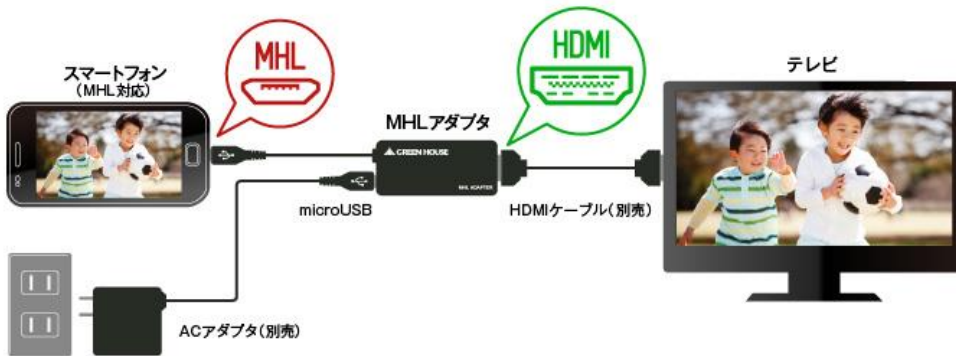

Android

MHL⇔HDMI 端子の変換アダプタ GH-MHL-HDMIK

- MHL 対応スマートフォンの映像をテレビに出力して楽しめる
- スマートフォンの充電が可能

特長

**MHL 対応スマートフォンの映像をテレビに
出力して楽しめる**

MHL 対応スマートフォンに搭載された microUSB ポートを、HDMI 端子に変換して、スマートフォンの映像を最大 1080p の高画質で大画面のテレビで楽しむことができます。

AC アダプタからの給電により、映像再生中もスマートフォンの充電が可能です。