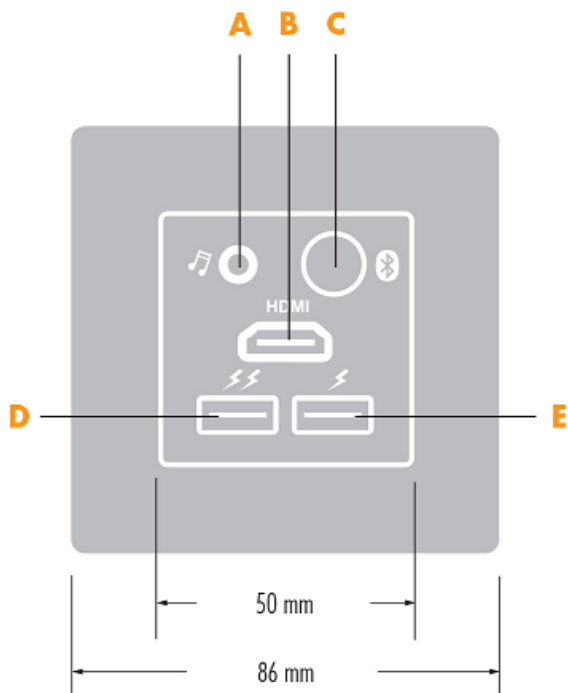

TA-3350 | メディアハブ・ミニ