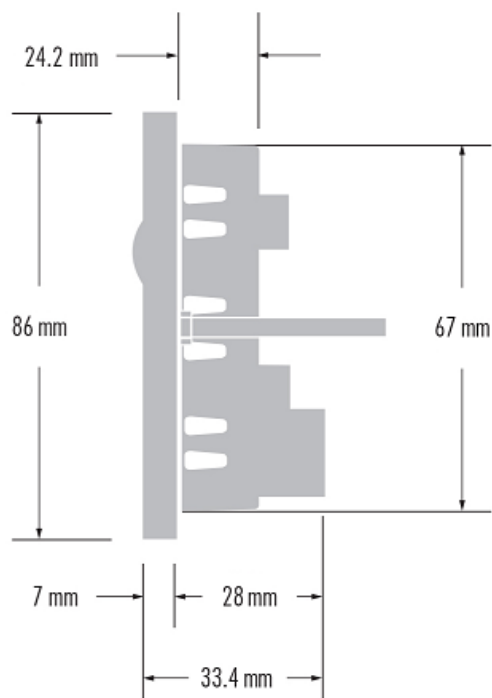

TA-3350 | メディアハブ・ミニ