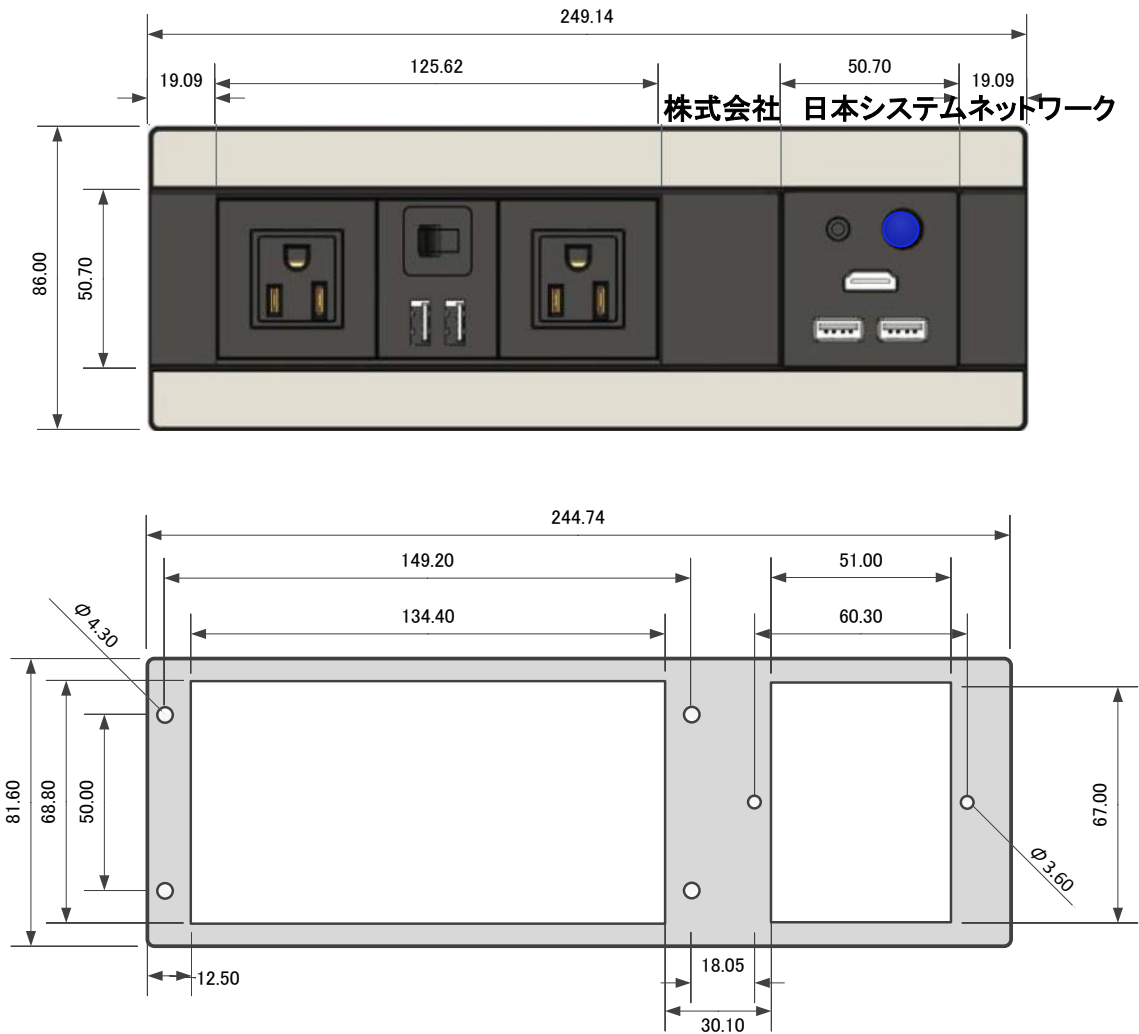

製品仕様

メディアハブ・ミニ用エクステンダーフレーム

株式会社 日本システムネットワーク