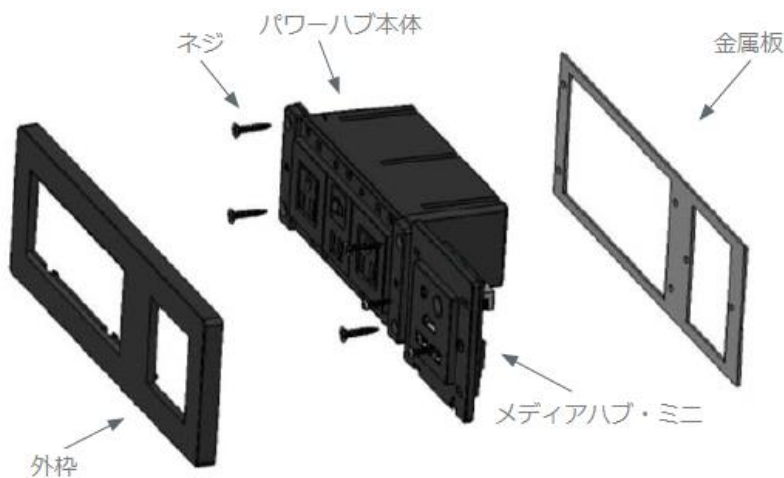

製品仕様

メディアハブ・ミニ用エクステンダーフレーム

株式会社 日本システムネットワーク

パワーハブは、下記のコンセントが利用可能です。

日本/北米 100V/110V

英国 220-240V

EU 220-240V

ユニバーサル(安全認証取得不可)