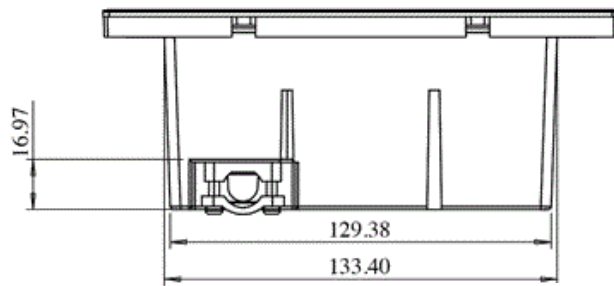

JSN
Japan System Network

teleadapt

仕様

前面ポート

- A 100/230Vユニバーサル電源ソケット
- B 上段USBポート、5VDC、2.4A
- C USB-Cポート、5VDC、3A
- D 下段USBポート、5VDC、2.4A
- E 100/230Vユニバーサル電源ソケット

- 過電流、過電圧、高温保護
- ショート保護
- ケーブル長による電圧低下補償

外形寸法

175 x 79 mm

埋め込み穴寸法

136 x 73 mm

最小奥行き：60 mm

埋め込み穴テンプレートシート提供可能

製品認証

UL1310、

裏面電源接続