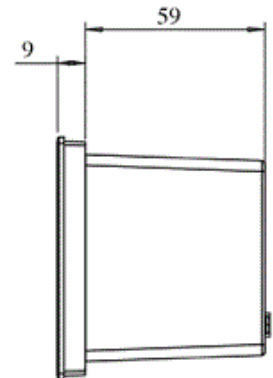

175 x 79 mm

埋め込み穴寸法

136 x 73 mm

最小奥行き：60 mm

埋め込み穴テンプレートシート提供可能

製品認証

UL1310、

裏面電源接続

3.5mの主電源ケーブルが供給されます。

(TA-7540-USN3-3.5電源プラグケーブル付き)

単位：mm

MediaHub UHDの追加、TA-3360の追加でオールインワン電源、接続パネルに (TA-3360EX/U)

メタリックチャコール

マットブラック

MediaHub接続パネルを合わせて購入して、オールインワンの端末接続ステーションとすることができます。宿泊客が自分のマルチメディア端末を客室テレビに接続したり、追加の電源を使ったり、充電したりすることができるようになります。