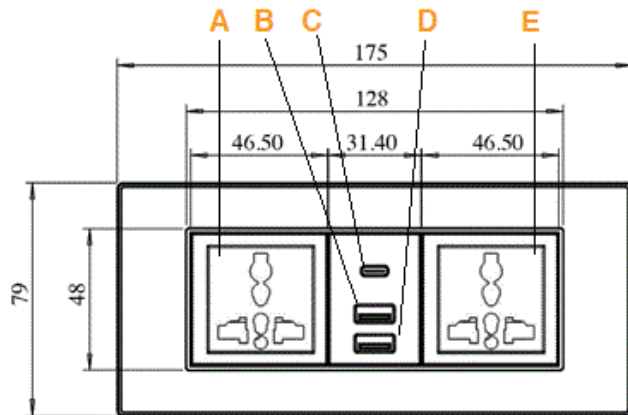

JSN
Japan System Network

teleadapt

仕様

前面ポート

- A 100/230Vユニバーサル電源ソケット
- B 上段USBポート、5VDC、2.4A
- C USB-Cポート、5VDC、3A
- D 下段USBポート、5VDC、2.4A
- E 100/230Vユニバーサル電源ソケット

- 過電流、過電圧、高温保護
- ショート保護
- ケーブル長による電圧低下補償

外形寸法

175 x 79 mm

埋め込み穴寸法

136 x 73 mm

最小奥行き：60 mm

埋め込み穴テンプレートシート提供可能

製品認証

UL1310、

裏面電源接続