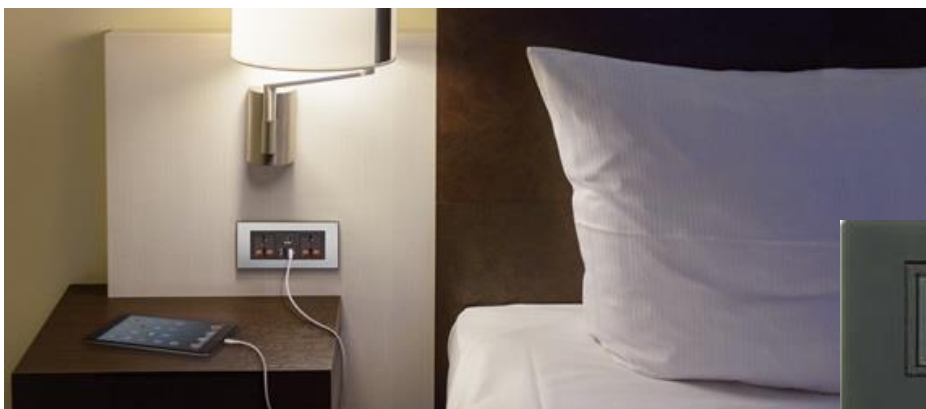

ユニバーサル電源パネル

PowerHub USB-C | TA-7540U

仕様

完全密閉型でコード付きの本製品は、各種収納家具に面一になるように設置が可能な製品です。また、PowerHub USB-Cは、追加の電源コンセントと2個のUSB-Aポートおよび1個のUSB-Cポートを、宿泊客が最も必要とする場所に設置するのに便利で簡単な製品です。ノートPC用の電源を机のそばに設置したり、ベッドサイドのライトスタンドに埋め込んで、スマホ、タブレット、ノートPCの充電手段を提供したりすることができます。

メタリックチャコール

- 宿泊客が見つけやすい場所に電源コンセントを提供
- 家具、木工製品、調度品などに面一で埋め込み設置可能
- 2個のユニバーサル電源コンセント、2個のUSB-A及び1個のUSB-Cポート
- スマホやタブレットなどの幅広い携帯端末用の大電流高速充電ポート
- メタリックチャコールおよびゴム引き黒色飾り枠を選択可能
- その他の飾り枠もオプションで対応

収納家具や木製家具に、平坦に埋め込むことができます。

3.5mの主電源ケーブルが供給されます。

(TA-7540-USN3-3.5電源プラグケーブル付き)

単位：mm

MediaHub UHDの追加、TA-3360の追加でオールインワン電源、接続パネルに (TA-3360EX/U)

メタリックチャコール

マットブラック

MediaHub接続パネルを合わせて購入して、オールインワンの端末接続ステーションとすることができます。宿泊客が自分のマルチメディア端末を客室テレビに接続したり、追加の電源を使ったり、充電したりすることができるようになります。