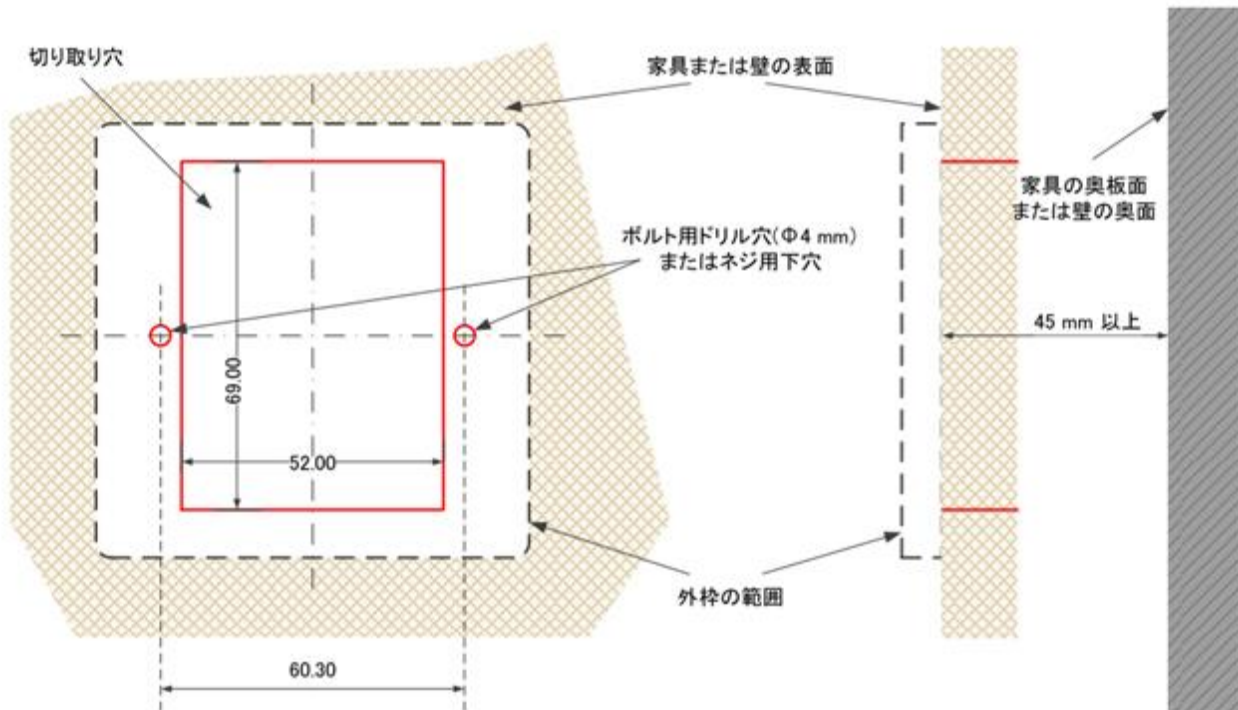

### 注

1. 切り取り穴開口部
2. 家具または壁の表面
3. 家具の奥板または壁の奥面
4. 穴の奥行きは、45 mm以上必要です。