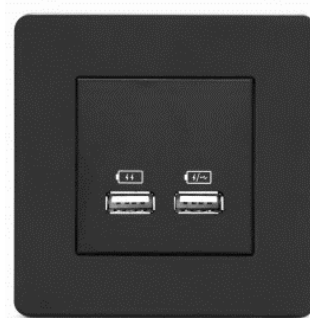

## MediaHub Mini II

TA-337 HDMI & ツイン USB チャージ | TA-336 ツイン USB チャージ

メディアハブ・ミニ II TA-337 は、テレビへの接続端子、2つの USB ソケット(2.4A、1A)を備えた業界で最も小さな AV パネルです。シンプルさを追求しながら、携帯機器への充電用 USB ポートを 2 つ供え、HDMI 入力による多様な AV 機器をテレビにつなげて、パーソナルエンターテイメントを実現します。

又、同デザインの USB ソケット(2.4A × 2)のみ、TA-336 もございます。

MediaHub エクステンダーとしてオールインワン電源パネルとして取り付けることも可能で、ホテルのナイトスタンド、ラウンジ、会議室などに最適です。