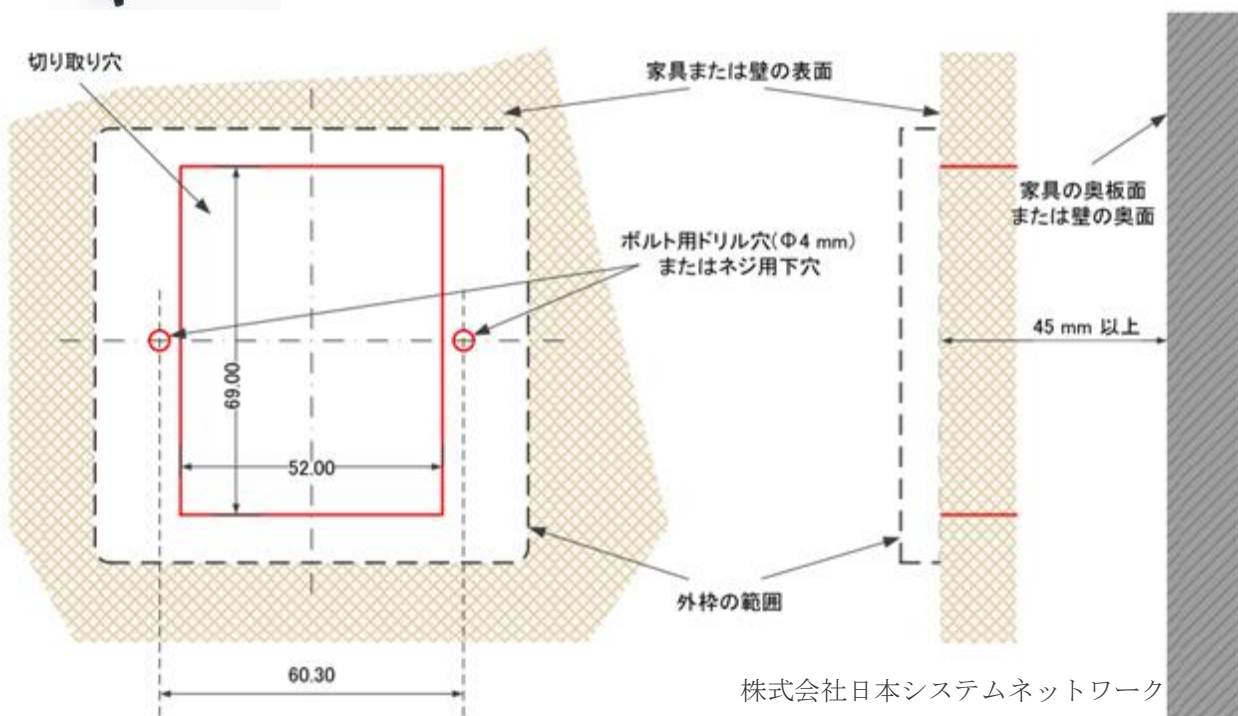

・白色外枠
【 CKIT-MC-50BK 】

付属品

- 電源ケーブル
- 3.5m HDMI ケーブル (TA-337 のみ)

TA-337 Extender (TA-7500+TA-337)

【 CKIT-MHMC-EXTB 】

TA-336 Extender(TA-7500+TA-336)

【 CKIT-MHMC-EXTBG 】

- 注
1. 切り取り穴開口部
 2. 家具または壁の表面
 3. 家具の奥板または壁の奥面
 4. 穴の奥行は、45 mm以上が必要です。