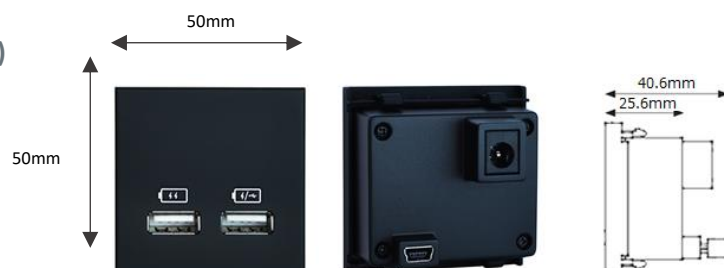

TA-337

【 TA-3377-25BK 】 2 x USB, 25mm(幅)

- 25mm 2 x USB
- 1 x 2.4A + 1 x 1A / Data
- External PSU (電源)
- データ送信用 USB ケーブル別売り

【 TA-3371-25BK 】 HDMI, 25mm(幅)

- 25mm HDMI

【 TA-3374-25BK 】 CAT6, 25mm(幅)

- 25mm CAT6 (LAN ポート)

TA-336

【 TA-3377-50BK 】 2 x USB, 50mm(幅)

- 1 x 2.4A + 1 x 2.4A / Data
- External PSU (電源)
- スマートチャージ
(自動的に最適アンペアで充電)
- データ送信用 USB ケーブル別売り

Mini-Clip

装飾枠の種類

・ラバー風味黒色外枠
【 CKIT-MC-50BK 】

・艶消しアルミニウム外枠
【 CKIT-MC-50SLV 】