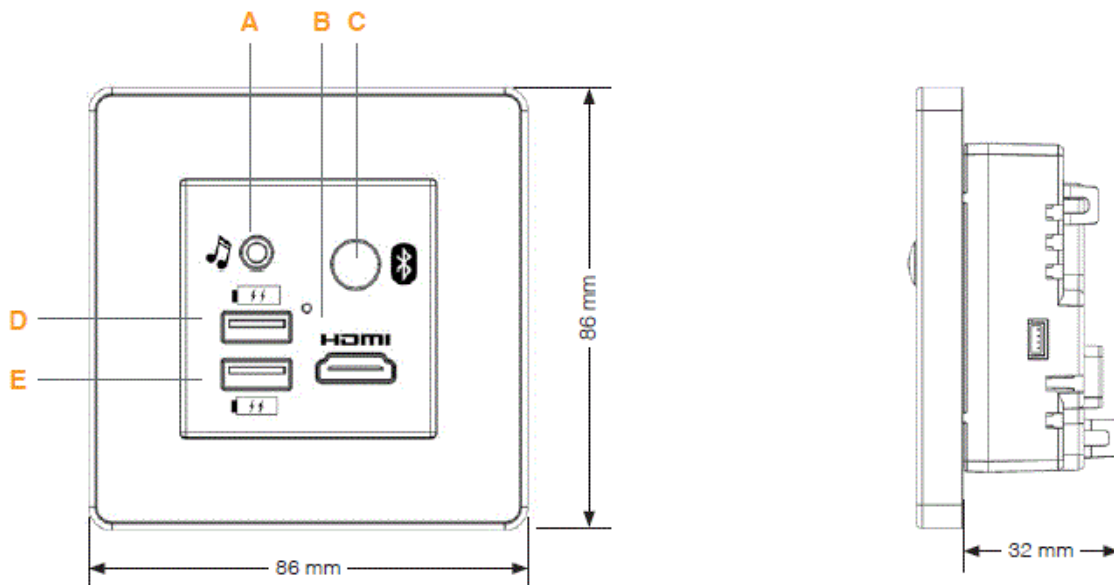

- 4K(2160P)対応
- 携帯機器から室内のテレビに映画、ビデオ、写真を表示させるためのHDMI 2.0ポート
- タブレット、スマホ充電用の2個の5V、2,4アンペアUSBポート
- 各種の調度品、木工製品、収納家具、パーティションに埋め込み取り付け可能
- 50 x 50mmのEuroclip（はめこみフレーム）標準対応モジュール
- テレビのスピーカーで無線音楽再生を可能にするBluetoothペアリングポイント
- テレビのスピーカーで音楽再生を可能にするオーディオジャック
- サイズが小さく、ラバー風とつや消しメタル仕上げの選択可能で、デザイナーに優しい
- 設置が簡単 – 電源アダプターと3.5mのHDMIケーブル付き

仕様

メディアハブ前面ポート

- A ミニステレオジャック
- B HDMI 2.0ポート
- C Bluetoothオーディオペアリングポイント
- D 5V 2.4アンペアUSB充電ポート
- E 5V 2.4アンペアUSB充電ポート

外枠の寸法

86 x 86 mm

接続条件

- テレビにHDMIポート1個
- 電源コンセント1個

添付のケーブル類

- HDMIケーブル 3.5m
- DC電源ケーブル 1.8m

自動入力切替

自動入力切替は、ほとんどのホテル用テレビおよびVODシステムが採用しているHDMI-CECで実現されます。

飾り枠

メディアハブUHDは、黒色または白色が利用可能です。また、各色ともつや消しアルミニウム枠になっています。

メディアハブUHDは、50 x 50mmのEuroclip（はめ込みフレーム）標準に対応するよう設計されています。