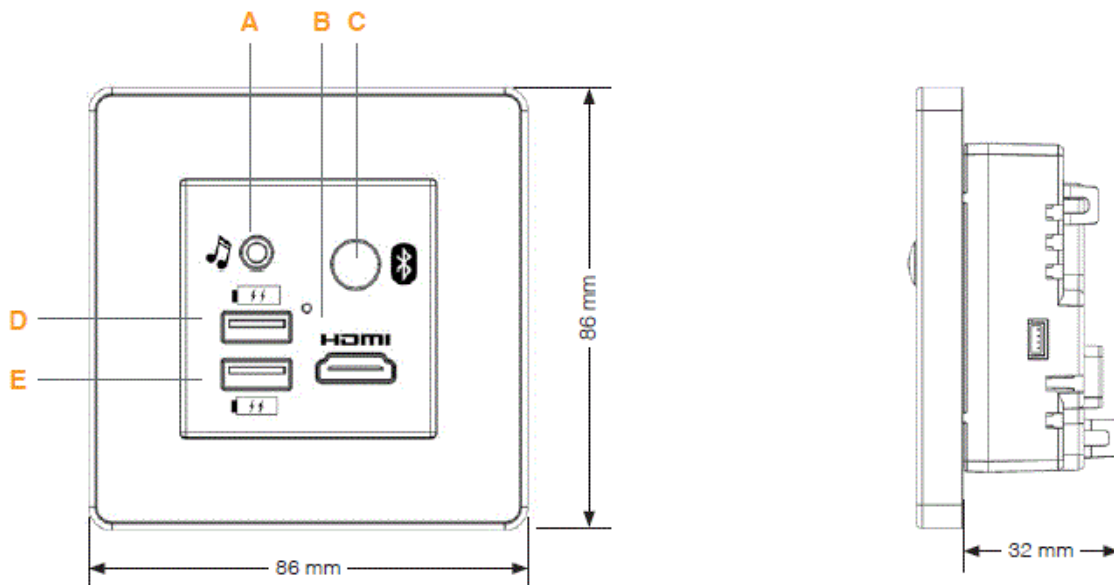

仕様

メディアハブ前面ポート

- A ミニステレオジャック
- B HDMI 2.0ポート
- C Bluetoothオーディオペアリングポイント
- D 5V 2.4アンペアUSB充電ポート
- E 5V 2.4アンペアUSB充電ポート

外枠の寸法

86 x 86 mm

接続条件

- テレビにHDMIポート1個
- 電源コンセント1個

添付のケーブル類

- HDMIケーブル 3.5m
- DC電源ケーブル 1.8m