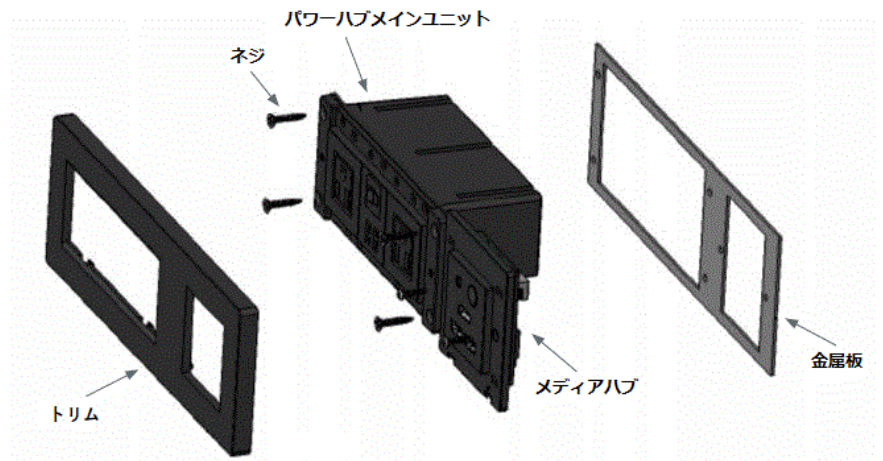

メディアハブUHDエクステンダー

仕様

メディアハブUHDパネルとパワーハブを結合してオールインワンの接続設備をホテルの客室に提供する埋め込み設置用表面板とトリムです。このメディアハブとパワーハブを一体化したものは、宿泊のお客様が必要とする電源コンセントやUSBポートやLANポートなどの入力端子をすべて備え、同時に、あらゆるデバイスから自分のコンテンツを客室のテレビで楽しむことができるようになります。

拡張型メディアハブUHDは、下記の別々の3個の部分で構成されています。

1. 拡張用トリム CKIT-MHMC-EXTB (マットブラック)、CKIT-MHMC-EXTBG (メタリックチャコール)
2. メディアハブUHD TA-3360-A-L0
3. パワーハブ LANポート付きTA-7500 または USBポート付きTA-7540

CKIT-MHMC-EXTBG メタリックチャコール

- メディアハブUHDパネルとパワーハブを一体化した接続パネルに拡張する。
- メディアハブUHDは、HDMI、オーディオ、ブルートゥースを含むオーディオ/ビデオ接続手段とUSB充電手段を宿泊客の携帯機器（ノートブック、タブレット、スマホ、ゲーム機、等）に提供します
- パワーハブは、ユニバーサル電源ソケットとともに、LANポートまたはUSB充電ポートを提供します
- 収納家具に埋め込むための製品
- 宿泊客のTV接続や壁のコンセントへの接続を回避します
- 取り付け金具とネジ付き
- メディアハブとパワーハブ、パネル等はそれぞれ独立した型で届けられます

TA-3360
MediaHub UHD

TA-7500U
PowerHub

TA-7540U
PowerHub USB

仕様

1. メディアハブミニ拡張トリム

CKIT-MHMC-EXTBミニクリップ拡張用品
トリムキット、マットブラック仕上げ
(又はメタリックチャコール) + キャリアー、
50mmモジュールスロット

2. メディアハブUHD

メディアハブUHDは、最も重要で広く普及している
携帯機器への充電やコンテンツの再生のためにテレビ
への接続手段として宿泊客に提供します。宿泊の
お客様は、USBで携帯機器を充電することができます。
Bluetoothのペアリングにより、ケーブルで繋ぐ
必要がなく、テレビのスピーカーで音楽を楽しむことが
でき、携帯機器は、音楽視聴中も他の作業をすることが
可能です。HDMIポートは、4K対応で、スマホ、タブ
レット、ノートPC、ゲーム機器などをテレビに接続
する為の接続ポートです。