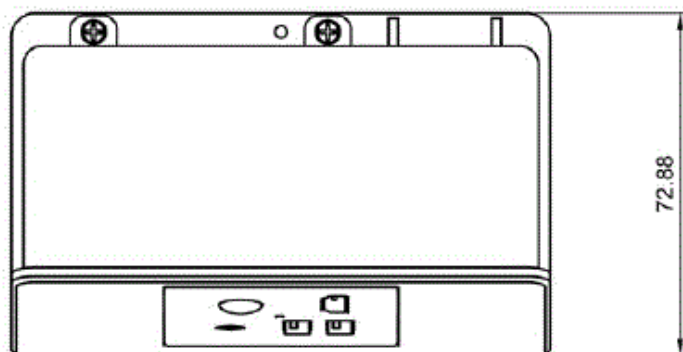

据置型メディアハブ UHD | TA-3360D

仕様

上部

メディアハブ前面ポート

- A ミニステレオジャック
- B HDMI 2.0ポート
- C Bluetoothオーディオペアリングポイント
- D 5V 2.4アンペアUSB充電ポート
- E 5V 2.4アンペアUSB充電ポート

接続条件

- テレビにHDMIポート1個
- 100-240V電源コンセント1個

添付のケーブル類

- HDMIケーブル 3.5m
- DC電源ケーブル 1.8m

自動入力切替

自動入力切替は、ほとんどのホテル用テレビおよびVODシステムが採用しているHDMI-CECで実現されます。

同梱品

- 据置型メディアハブUHD 1
- 5V 5アンペア電源アダプター 1
- ラバー製下敷き / 両面粘着下敷き 1
- 1.5m盗難防止ストラップ (ネジ付き) 1

上記の他に、2mの電源プラグ付きコードを別途供給します。