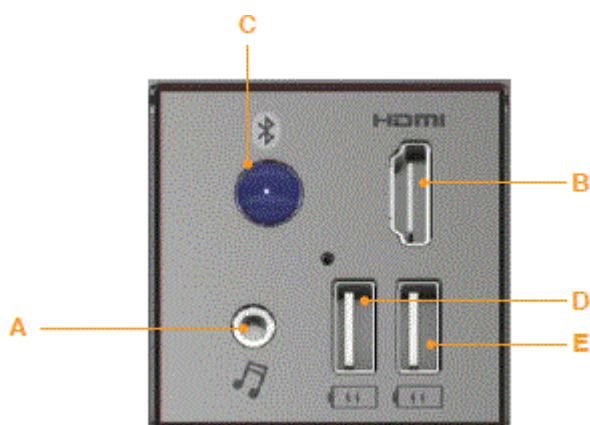

- スタイリッシュな腐食に強いブラックダイキャストに収納した据え置き型メディアハブUHD
- 4K(2160P)対応
- 携帯機器から室内のテレビに映画、ビデオ、写真を表示させるためのHDMI 2.0ポート
- タブレット、スマホ充電用の2個の5V、2,4アンペアUSBポート
- テレビのスピーカーで無線音楽再生を可能にするBluetoothペアリングポイント
- テレビのスピーカーで音楽再生を可能にするオーディオジャック
- CEC対応テレビでの自動入力切替
- 設置が簡単 - 電源アダプターと3.5mのHDMIケーブル付き
- 盗難防止用ストラップとラバー製下敷き付き

メディアハブ前面ポート

- A ミニステレオジャック
- B HDMI 2.0ポート
- C Bluetoothオーディオペアリングポイント
- D 5V 2.4アンペアUSB充電ポート
- E 5V 2.4アンペアUSB充電ポート

接続条件

- テレビにHDMIポート1個
- 100-240V電源コンセント1個

添付のケーブル類

- HDMIケーブル 3.5m
- DC電源ケーブル 1.8m

自動入力切替

自動入力切替は、ほとんどのホテル用テレビおよびVODシステムが採用しているHDMI-CECで実現されます。

同梱品

- 据置型メディアハブUHD 1
- 5V 5アンペア電源アダプター 1
- ラバー製下敷き / 両面粘着下敷き 1
- 1.5m盗難防止ストラップ (ネジ付き) 1

上記の他に、2mの電源プラグ付きコードを別途供給します。