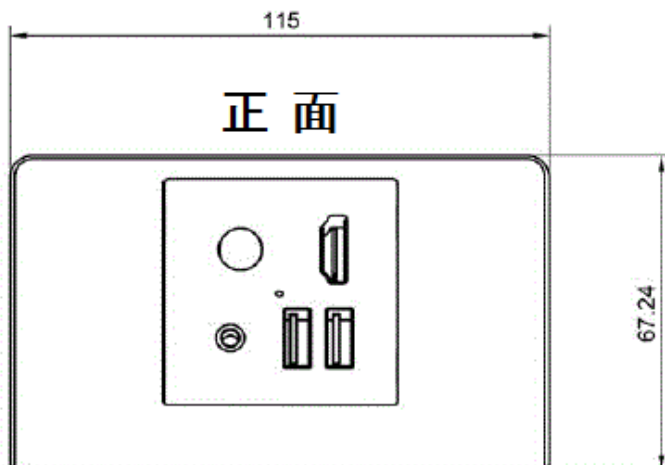

据置型メディアハブ UHD | TA-3360D

仕様

正面

メディアハブ前面ポート

- A ミニステレオジャック
- B HDMI 2.0ポート
- C Bluetoothオーディオペアリングポイント
- D 5V 2.4アンペアUSB充電ポート
- E 5V 2.4アンペアUSB充電ポート

接続条件

- テレビにHDMIポート1個
- 100-240V電源コンセント1個

添付のケーブル類

- HDMIケーブル 3.5m
- DC電源ケーブル 1.8m

自動入力切替

自動入力切替は、ほとんどのホテル用テレビおよびVODシステムが採用しているHDMI-CECで実現されます。

同梱品

- 据置型メディアハブUHD 1
- 5V 5アンペア電源アダプター 1
- ラバー製下敷き / 両面粘着下敷き 1
- 1.5m盗難防止ストラップ (ネジ付き) 1

上記の他に、2mの電源プラグ付きコードを別途供給します。