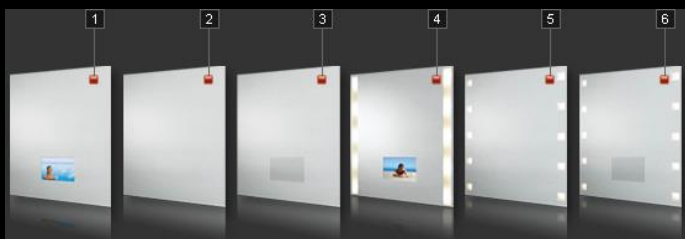

## 特徴

- ミラーテレビ専用モニター(シームレス設計)  
(通常のTVはガラス面に密着不可)
- マジックミラー/シルバーミラー電源OFF時モニター不可視
- ミラー背面接着スピーカー
- IP-4に準拠し水回り設置可能(防水対応リモコン付属)
- マジックミラー高輝度専用モニター
- 背面スペースレス設計(各種接続コード上面接続)
- モニターの長期安定使用

## ワンランク上質な空間へ

設置場所: 居間 ベッドルーム バスルーム バスタブ

バスルーム

バスタブ前

○国際防水企画 IP×4 に適合

(水の飛沫でも影響を受けない)

- ① クリスタルミラー
- ② マジックミラー
- ③ クリスタルクリアマジックミラー
- ④ 、⑤、⑥上記それぞれのライト付き  
サイズ、形状をご指定いただけます。  
また、カラーガラス、デザインガラスも対応可能。  
画面サイズは、13.3インチ～84インチ  
(アスペクト比、16:9)