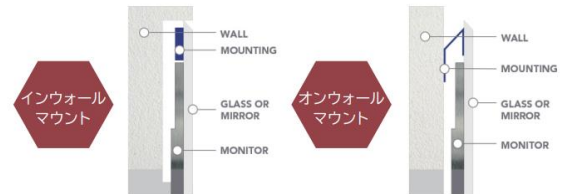

■ミラー設置イメージ