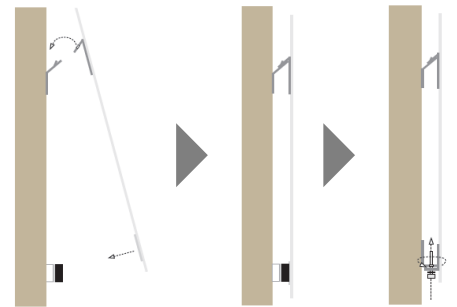

※オンウォールマウントイメージ

株式会社日本システムネットワーク

JSN
Japan System Network

〒144-0051
東京都大田区西蒲田8-22-2 第2丸信ビル7F
03-3731-5905
お問い合わせ: info@jsn-bb.co.jp
URL: jsn-bb.co.jp