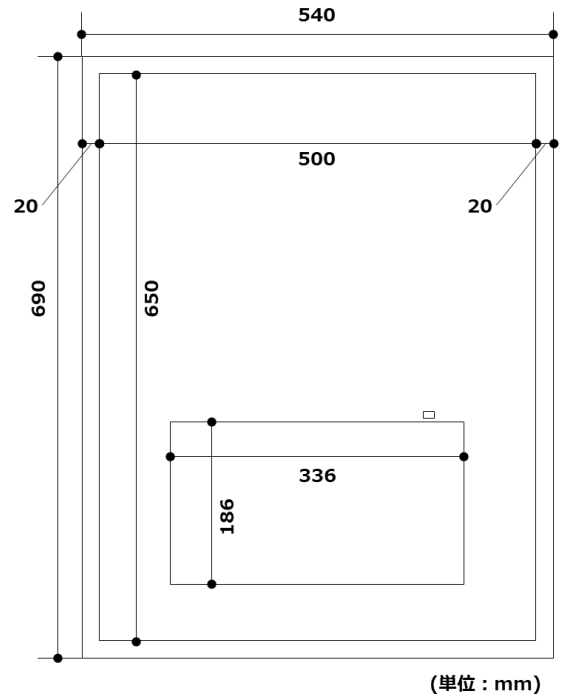

ミラーテレビをローコストで!!

テレビとミラーが一体となったミラーテレビシステムは
バスルームやパウダールーム、美容院に最適。
空間をスタイリッシュに演出します。

- 定形システムでローコストなミラーテレビシステム。
- ミラーは通常のミラーと同じクリスタルミラーを使用。ミラーとしての機能を持たせながら、ディスプレイエリアを透明ガラスに加工。ディスプレイ電源OFF時はテレビの黒画面となります。
- ミラーは専用の金具を使用するので手軽に壁面に設置できます。
- スピーカーはミラー裏側に装着する薄型スピーカーを採用（インウォールマウントの場合）。
- 15インチテレビは地上デジタル/BS/110度CS放送に対応。

JSN Mirror テレビ

■システム構成

- ・クリスタルミラー
ミラー部
幅500mm×高さ650mm
木枠込み
幅540mm×高さ690mm
- ・ミラー壁掛け金具
オンウォール金具
またはインウォール金具
- ・15インチテレビ
画素数 横1354×縦760
消費電力 動作時約15.5W
- ・テレビ用チューナー
地上デジタル/BSデジタル/
110度CSデジタル
消費電力 動作時約9W
- ・テレビ取付金具
- ・アンテナケーブル
- ・電源ケーブル
- * アンプ 消費電力 60W (最大)
- * ミラー裏面貼り付けスピーカー
- * オーディオケーブル
- * スピーカーケーブル

■ミラー壁掛けイメージ

■システム概要図

- * インウォール設置の場合、木枠はありません。
また、アンプ・スピーカーはオプションとなります。

- ご注意
- ・ミラーTVシステム設置工事・電気配線工事・アンテナ工事・通線工事・壁面工事等の費用は含まれておりません。
- ・オンウォール設置の場合、チューナー設置場所に2口電源コンセントおよびTVアンテナ端子をご用意ください。
- ・インウォール設置の場合、チューナー・アンプ設置場所に3口電源コンセントおよびTVアンテナ端子をご用意ください。