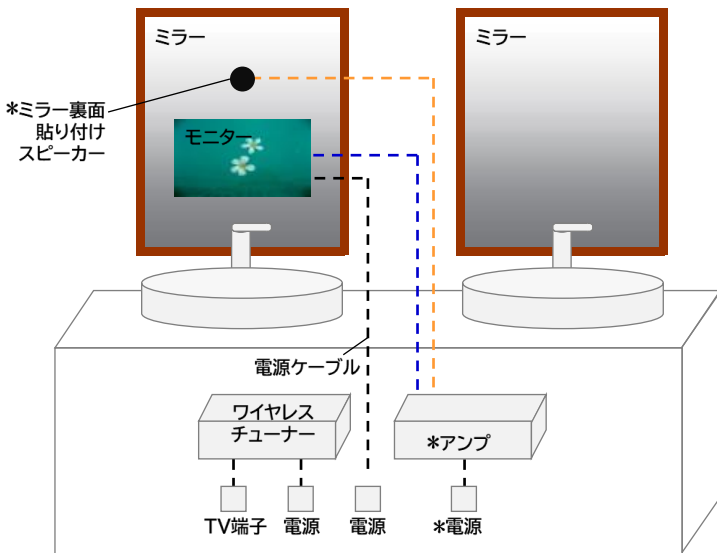

ミラーテレビをローコストで!!

テレビとミラーが一体となったミラーテレビシステムは
バスルームやパウダールーム、美容院に最適。
空間をスタイリッシュに演出します。

- 定形システムでローコストなミラーテレビシステム。
- ミラーは通常のミラーと同じクリスタルミラーを使用。ミラーとしての機能を持たせながら、ディスプレイエリアを透明ガラスに加工。ディスプレイ電源OFF時はテレビの黒画面となります。
- ミラーは専用の金具を使用するので手軽に壁面に設置できます。
- スピーカーはミラー裏側に装着する薄型スピーカーを採用（インウォールマウントの場合）。
- 15インチテレビは地上デジタル/BS/110度CS放送に対応。

JSN Mirror テレビ

■システム構成

- ・クリスタルミラー
ミラー部
幅500mm×高さ650mm
木枠込み
幅540mm×高さ690mm
- ・ミラー壁掛け金具
オンウォール金具
またはインウォール金具
- ・15インチテレビ
画素数 横1354×縦760
消費電力 動作時約15.5W
- ・テレビ用チューナー
地上デジタル/BSデジタル/
110度CSデジタル
消費電力 動作時約9W
- ・テレビ取付金具
- ・アンテナケーブル
- ・電源ケーブル
- * アンプ 消費電力 60W (最大)
- * ミラー裏面貼り付けスピーカー
- * オーディオケーブル
- * スピーカーケーブル

■ミラー壁掛けイメージ

■システム概要図

- * インウォール設置の場合、木枠はありません。
また、アンプ・スピーカーはオプションとなります。

- ご注意
- ・ミラーTVシステム設置工事・電気配線工事・アンテナ工事・通線工事・壁面工事等の費用は含まれておりません。
- ・オンウォール設置の場合、チューナー設置場所に2口電源コンセントおよびTVアンテナ端子をご用意ください。
- ・インウォール設置の場合、チューナー・アンプ設置場所に3口電源コンセントおよびTVアンテナ端子をご用意ください。