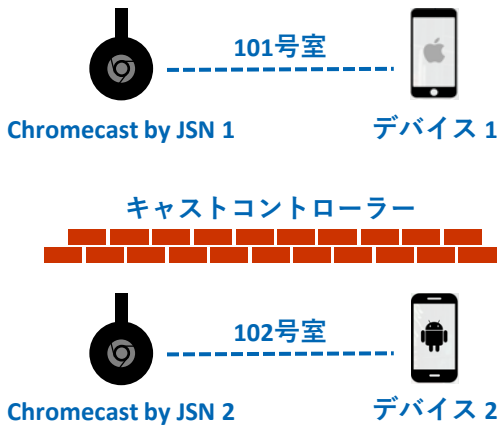

【客室】

SSID 1 : cast
(WPA2-Hidden)

SSID 2 : Guest Wi-Fi
(Open)

Chromecast by JSN 1
101号室

Chromecast by JSN 2
102号室

デバイス 1
101号室

デバイス 2
102号室

- 部屋間のキャストの相互作用を防止
- 2つの別個のネットワークを介して、ゲストのセキュリティとデータ保護を保障
- ゲストのデバイスは自分の部屋のChromecast by JSNにのみアクセス可能（他の部屋に設置されているChromecastを表示/検出することは不可能）