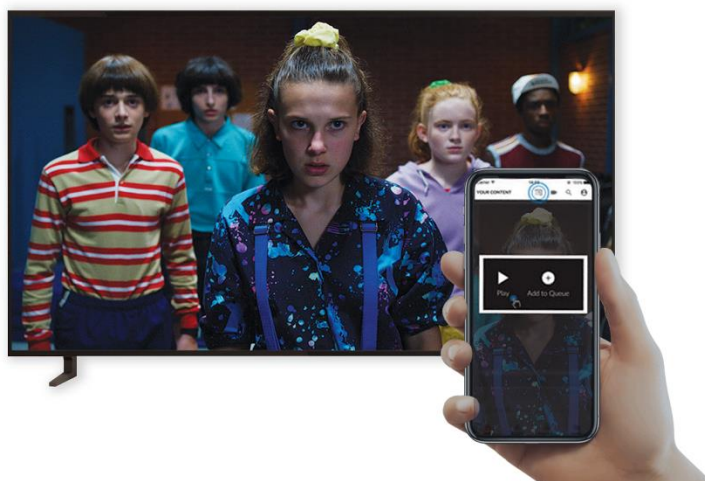

スマホの映像を客室テレビで!!

- ★ あらゆるテレビとの互換性を実現
- ★ 簡単に安全に、どのTVブランドでも
- ★ 大画面でスマートフォンアプリを楽しむことができる

ホテル向けテレビキャストシステム

- ゲストのスマホと客室テレビを自動ペアリング
- ペアリング手順の画面をホテルのコンテンツにカスタマイズ可能
- あらゆるメーカーのテレビに対応
- 既存のネットワーク/Wi-Fiに対応（特別な機能は不要）
- ゲストのプライバシーを保証
- 部屋毎に複数のスマホに対応

【客室】

SSID 1 : cast
(WPA2-Hidden)

SSID 2 : Guest Wi-Fi
(Open)

Chromecast by JSN 1
101号室

Chromecast by JSN 2
102号室

デバイス 1
101号室

デバイス 2
102号室

- 部屋間のキャストの相互作用を防止
- 2つの別個のネットワークを介して、ゲストのセキュリティとデータ保護を保障
- ゲストのデバイスは自分の部屋のChromecast by JSNにのみアクセス可能（他の部屋に設置されているChromecastを表示/検出することは不可能）